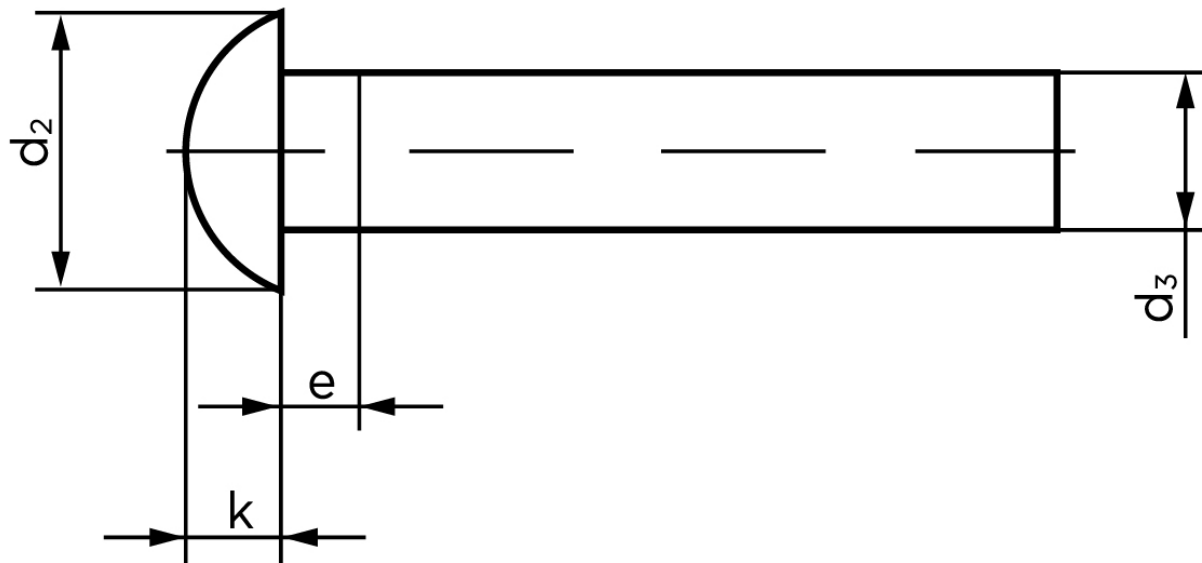

## Rundhovedet Nitte DIN 660 Messing 4x6 (1000 Stk)

SKU: 006607000040006

GTIN: 4043952133828

Norm	DIN 660
Dimensions	4
$d_2$	7
$d_3$ min.	3,87
$e_{max.}$	2
$k_{DIN 660}$	2,4
$k_{DIN 661}$	2

Bemærk disse data er vejledende, og informationerne skal anses som vejledende, Bolte.dk stiller ingen garanti eller kan stilles til ansvar for overstående datatabel. Er du i tvivl så kontakt os på 75154999.