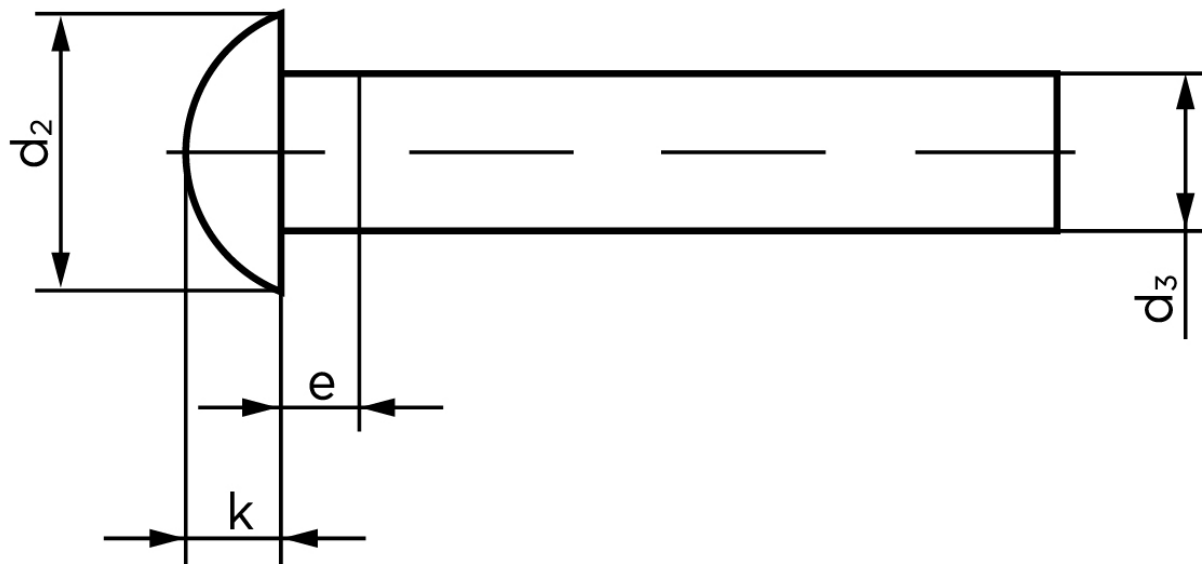

Rundhovedet Nitte DIN 660 Rustfri A2 4x6 (100 Stk)

SKU: 006609200040006

GTIN: 4043952134276

Norm	DIN 660
Dimensions	4
d_2	7
d_3 min.	3,87
$e_{max.}$	2
$k_{DIN 660}$	2,4
$k_{DIN 661}$	2

Bemærk disse data er vejledende, og informationerne skal anses som vejledende, Bolte.dk stiller ingen garanti eller kan stilles til ansvar for overstående datatabel. Er du i tvivl så kontakt os på 75154999.