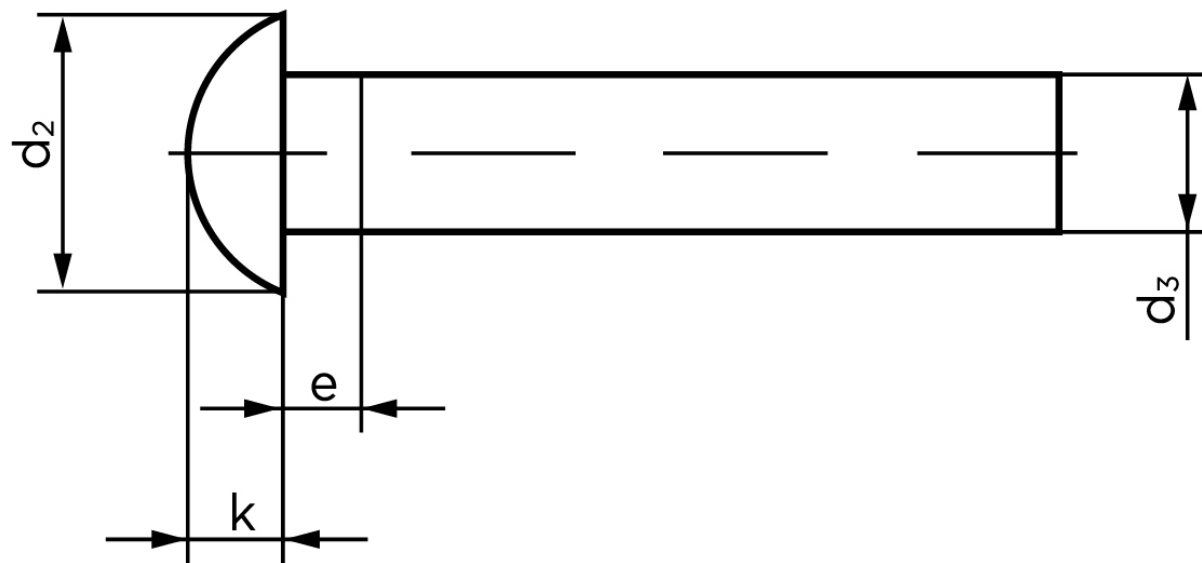

## Rundhovedet Nitte DIN 660 Ubehandlet Stål 4x8 (1000 Stk)

SKU: 006600000040008

GTIN: 4043952131053

Norm	DIN 660
Dimensions	4
$d_2$	7
$d_3$ min.	3,87
$e_{max}$	2
$k_{DIN 660}$	2,4
$k_{DIN 661}$	2

Bemærk disse data er vejledende, og informationerne skal anses som vejledende, Bolte.dk stiller ingen garanti eller kan stilles til ansvar for overstående datatabel. Er du i tvivl så kontakt os på 75154999.