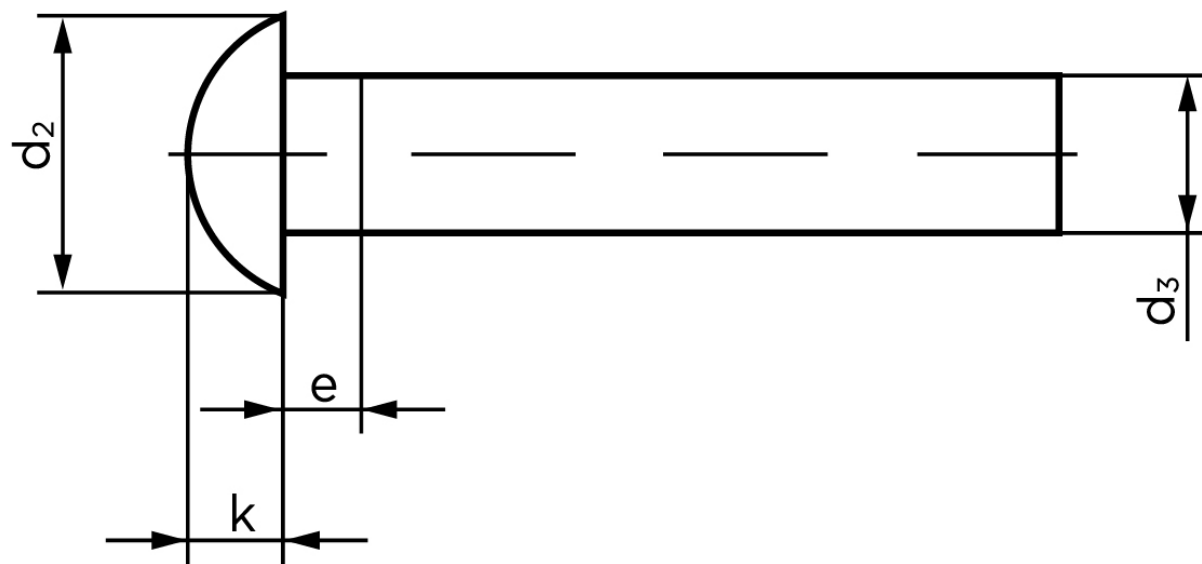

BOLTE

KVALITETSSKRUER OG -BOLTE PÅ NETTET

Rundhovedet Nitte DIN 660 Aluminium 99.5 - 4x8 (1000 Stk)

SKU: 006603010040008

GTIN: 4043952133125

Norm	DIN 660
Dimensions	4
d_2	7
d_3 min.	3,87
$e_{max.}$	2
$k_{DIN 660}$	2,4
$k_{DIN 661}$	2

Bemærk disse data er vejledende, og informationerne skal anses som vejledende, Bolte.dk stiller ingen garanti eller kan stilles til ansvar for overstående datatabel. Er du i tvivl så kontakt os på 75154999.

Vil du vide mere om dette produkt
Forespørg pris her