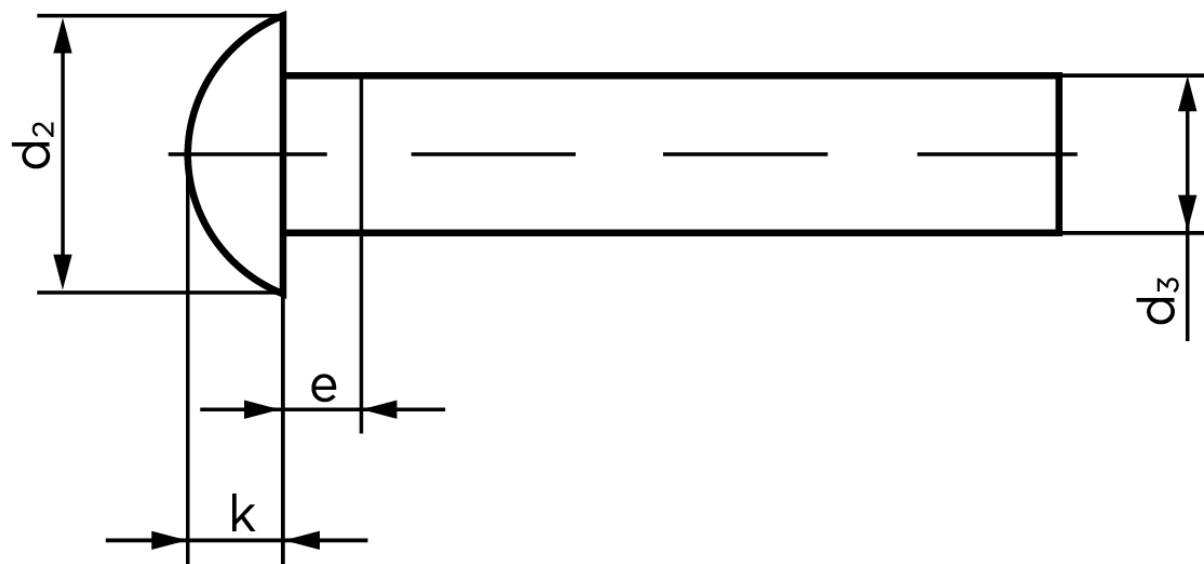

Rundhovedet Nitte DIN 660 Ubehandlet Stål 5x10 (1000 Stk)

SKU: 006600000050010

GTIN: 4043952131213

Norm	DIN 660
Dimensions	5
d_2	8,8
d_3 min.	4,82
$e_{max.}$	2,5
$k_{DIN 660}$	3
$k_{DIN 661}$	2,5

Bemærk disse data er vejledende, og informationerne skal anses som vejledende, Bolte.dk stiller ingen garanti eller kan stilles til ansvar for overstående datatabel. Er du i tvivl så kontakt os på 75154999.

Vil du vide mere om dette produkt
Forespørg pris her