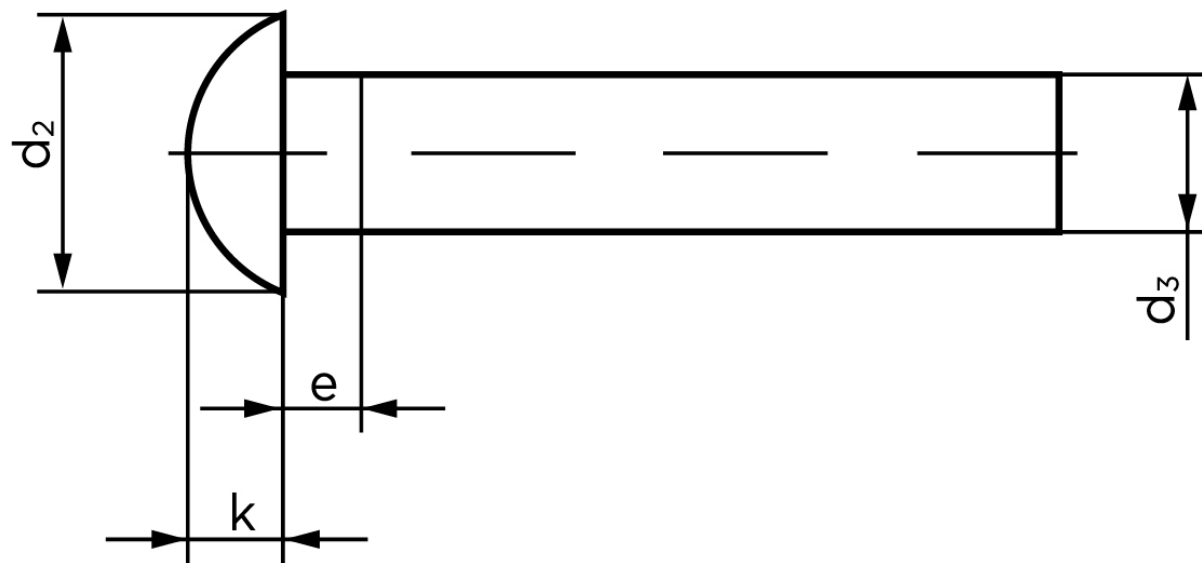

Rundhovedet Nitte DIN 660 Aluminium 99.5 - 5x10 (1000 Stk)

SKU: 006603010050010

GTIN: 4043952133255

Norm	DIN 660
Dimensions	5
d_2	8,8
d_3 min.	4,82
$e_{max.}$	2,5
$k_{DIN 660}$	3
$k_{DIN 661}$	2,5

Bemærk disse data er vejledende, og informationerne skal anses som vejledende, Bolte.dk stiller ingen garanti eller kan stilles til ansvar for overstående datatabel. Er du i tvivl så kontakt os på 75154999.