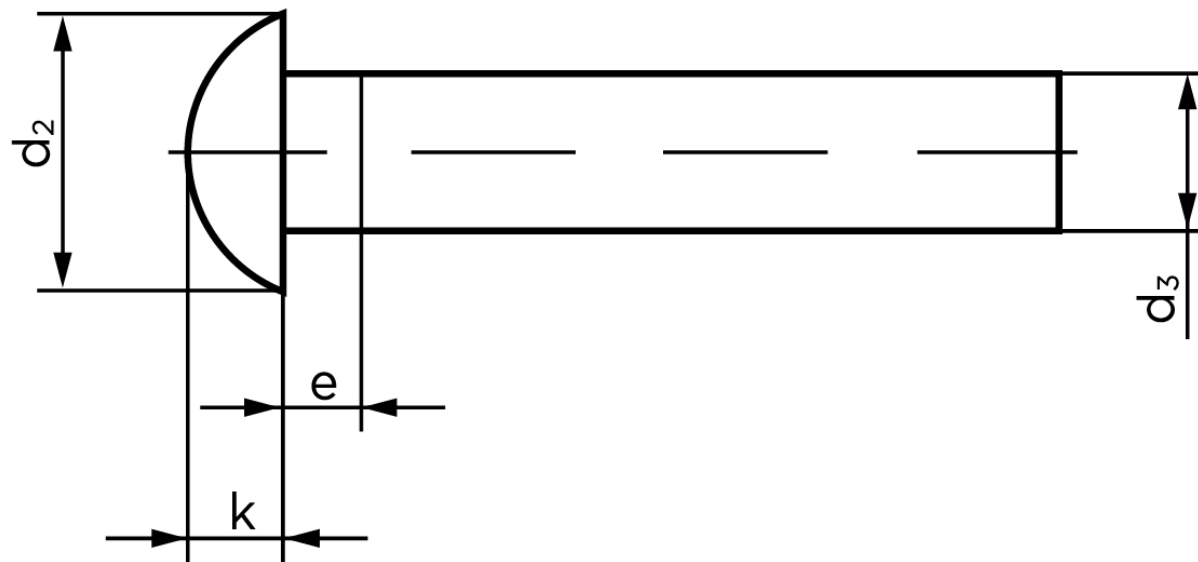

Rundhovedet Nitte DIN 660 Rustfri A2 5x10 (100 Stk)

SKU: 006609200050010

GTIN: 4043952134368

Norm	DIN 660
Dimensions	5
d_2	8,8
d_3 min.	4,82
$e_{max.}$	2,5
$k_{DIN 660}$	3
$k_{DIN 661}$	2,5

Bemærk disse data er vejledende, og informationerne skal anses som vejledende, Bolte.dk stiller ingen garanti eller kan stilles til ansvar for overstående datatabel. Er du i tvivl så kontakt os på 75154999.