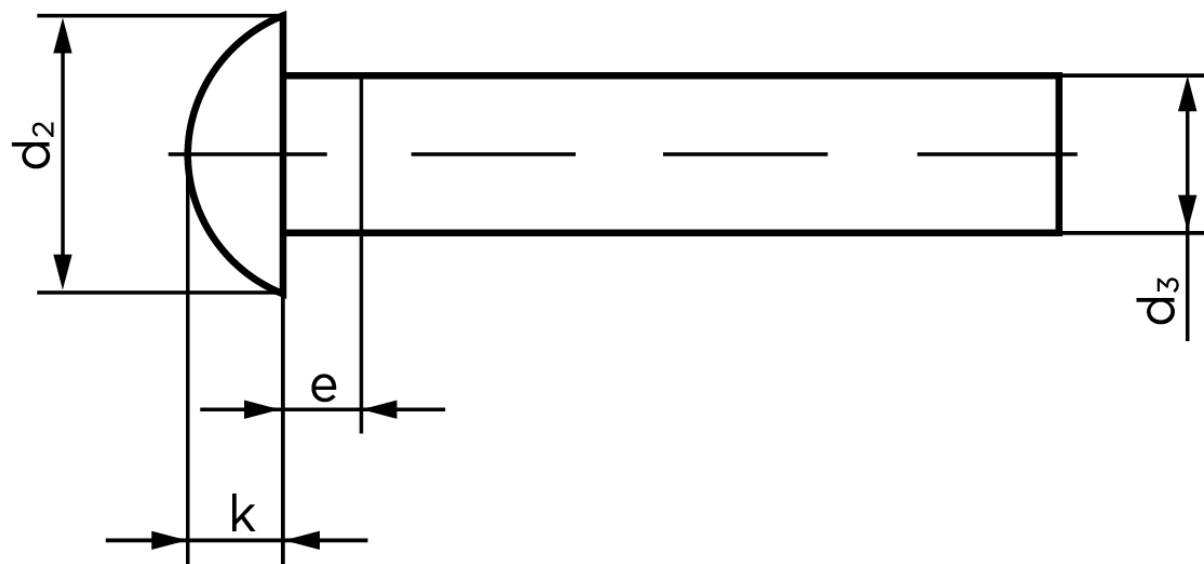

Rundhovedet Nitte DIN 660 Ubehandlet Stål 5x12 (1000 Stk)

SKU: 006600000050012

GTIN: 4043952131220

Norm	DIN 660
Dimensions	5
d_2	8,8
d_3 min.	4,82
$e_{max.}$	2,5
$k_{DIN 660}$	3
$k_{DIN 661}$	2,5

Bemærk disse data er vejledende, og informationerne skal anses som vejledende, Bolte.dk stiller ingen garanti eller kan stilles til ansvar for overstående datatabel. Er du i tvivl så kontakt os på 75154999.