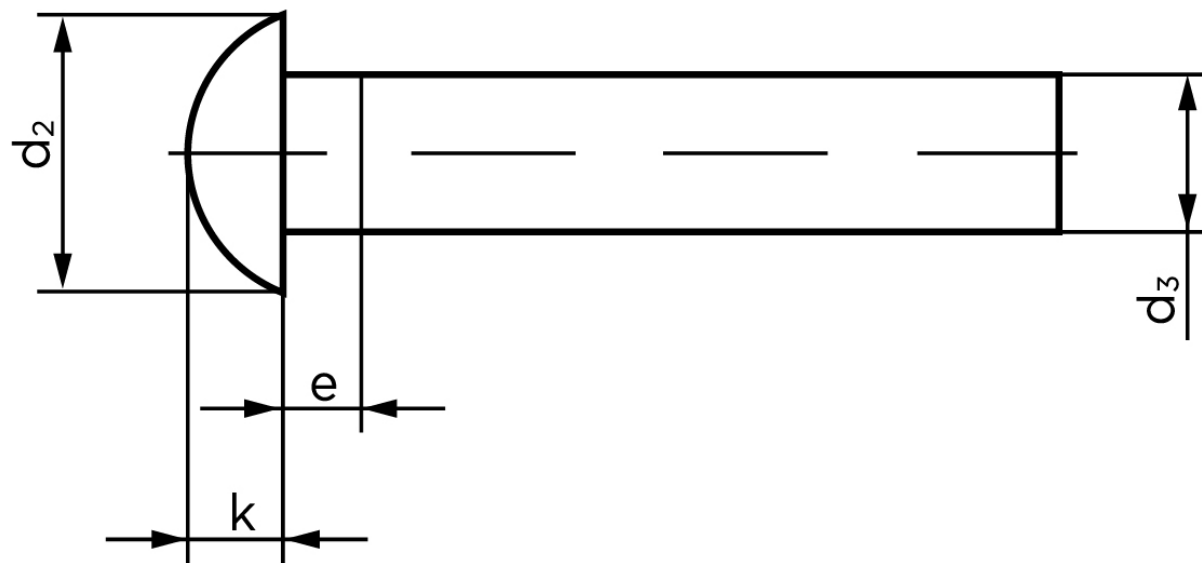

Rundhovedet Nitte DIN 660 Aluminium 99.5 - 5x12 (1000 Stk)

SKU: 006603010050012

GTIN: 4043952133262

Norm	DIN 660
Dimensions	5
d_2	8,8
d_3 min.	4,82
$e_{max.}$	2,5
$k_{DIN 660}$	3
$k_{DIN 661}$	2,5

Bemærk disse data er vejledende, og informationerne skal anses som vejledende, Bolte.dk stiller ingen garanti eller kan stilles til ansvar for overstående datatabel. Er du i tvivl så kontakt os på 75154999.

Vil du vide mere om dette produkt
Forespørg pris her