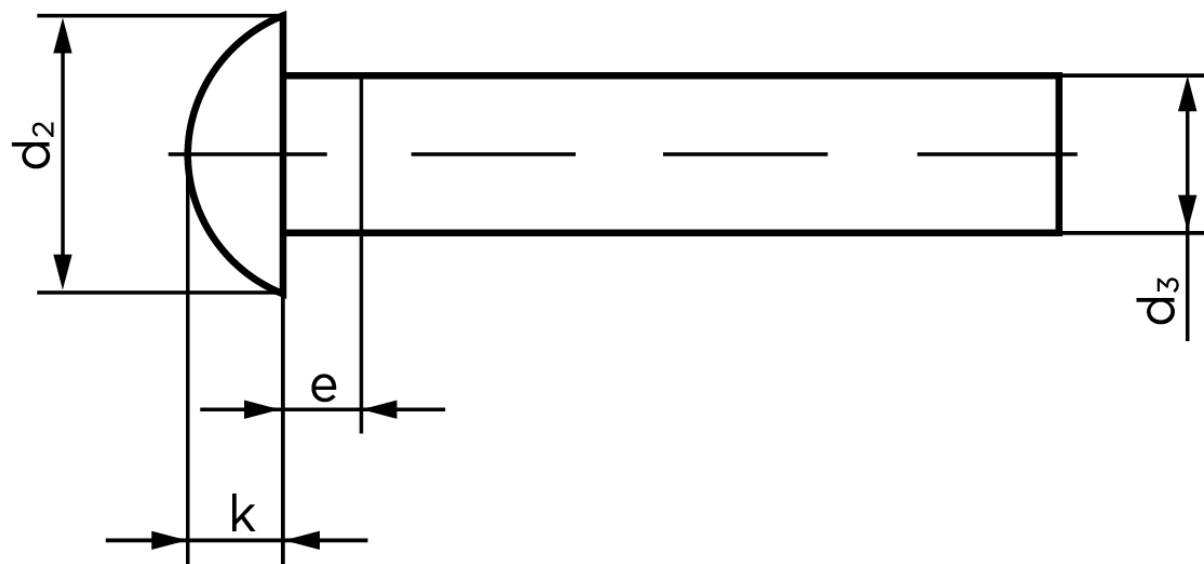

## Rundhovedet Nitte DIN 660 Ubehandlet Stål 5x16 (1000 Stk)

SKU: 006600000050016

GTIN: 4043952131237

Norm	DIN 660
Dimensions	5
$d_2$	8,8
$d_3$ min.	4,82
$e_{max.}$	2,5
$k_{DIN 660}$	3
$k_{DIN 661}$	2,5

Bemærk disse data er vejledende, og informationerne skal anses som vejledende, Bolte.dk stiller ingen garanti eller kan stilles til ansvar for overstående datatabel. Er du i tvivl så kontakt os på 75154999.