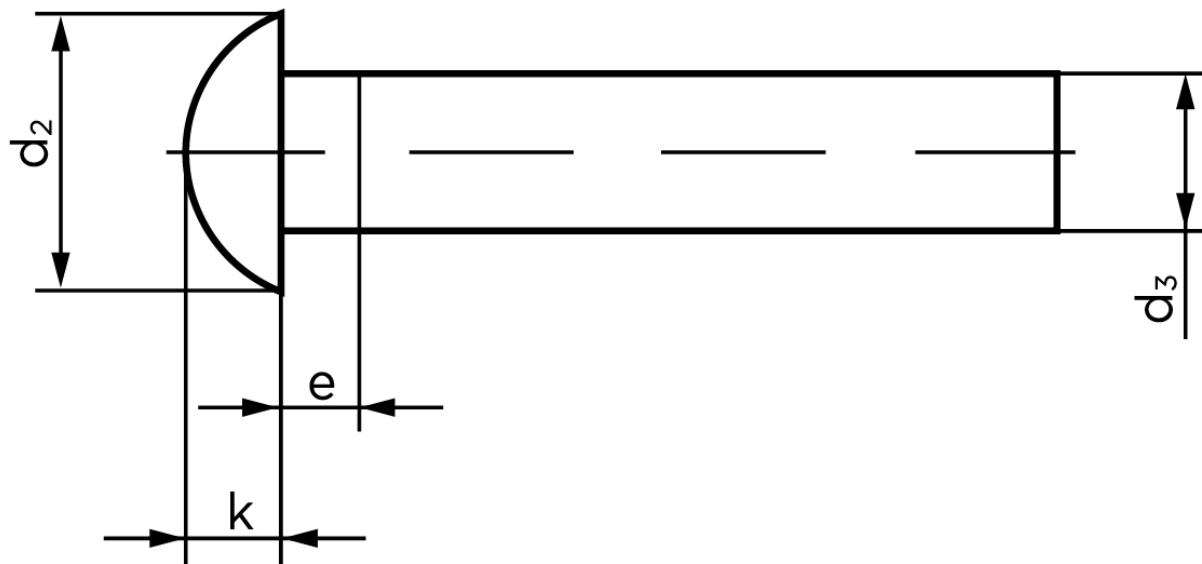

Rundhovedet Nitte DIN 660 Kobber 5x16 (1000 Stk)

SKU: 006603000050016

GTIN: 4043952132425

Norm	DIN 660
Dimensions	5
d_2	8,8
d_3 min.	4,82
$e_{max.}$	2,5
$k_{DIN 660}$	3
$k_{DIN 661}$	2,5

Bemærk disse data er vejledende, og informationerne skal anses som vejledende, Bolte.dk stiller ingen garanti eller kan stilles til ansvar for overstående datatabel. Er du i tvivl så kontakt os på 75154999.