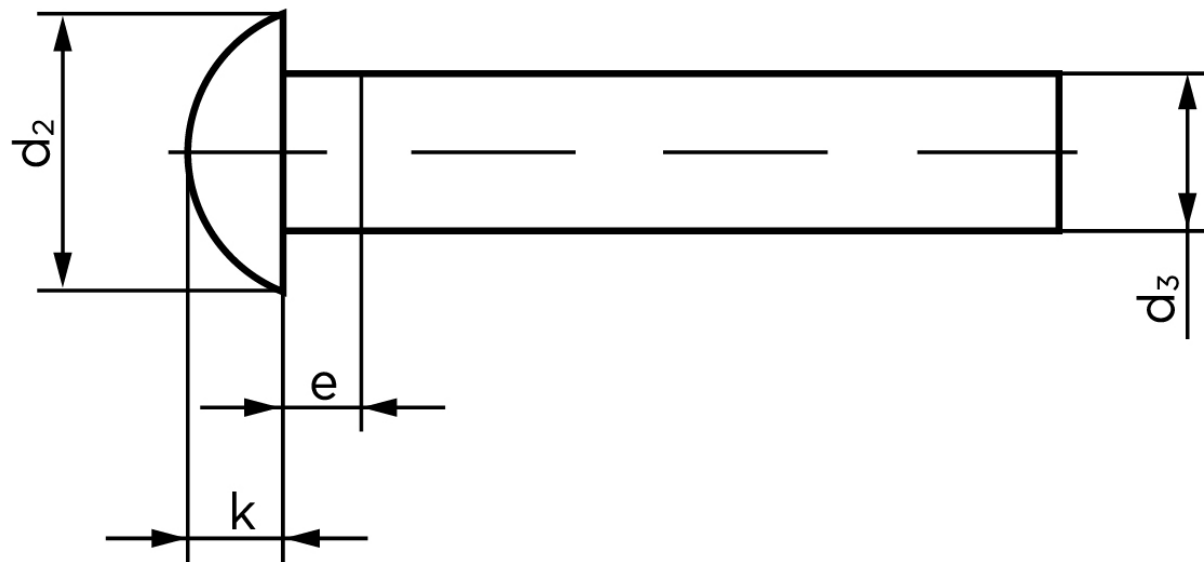

Rundhovedet Nitte DIN 660 Messing 5x16 (1000 Stk)

SKU: 006607000050016

GTIN: 4043952133941

Norm	DIN 660
Dimensions	5
d_2	8,8
d_3 min.	4,82
$e_{max.}$	2,5
$k_{DIN 660}$	3
$k_{DIN 661}$	2,5

Bemærk disse data er vejledende, og informationerne skal anses som vejledende, Bolte.dk stiller ingen garanti eller kan stilles til ansvar for overstående datatabel. Er du i tvivl så kontakt os på 75154999.