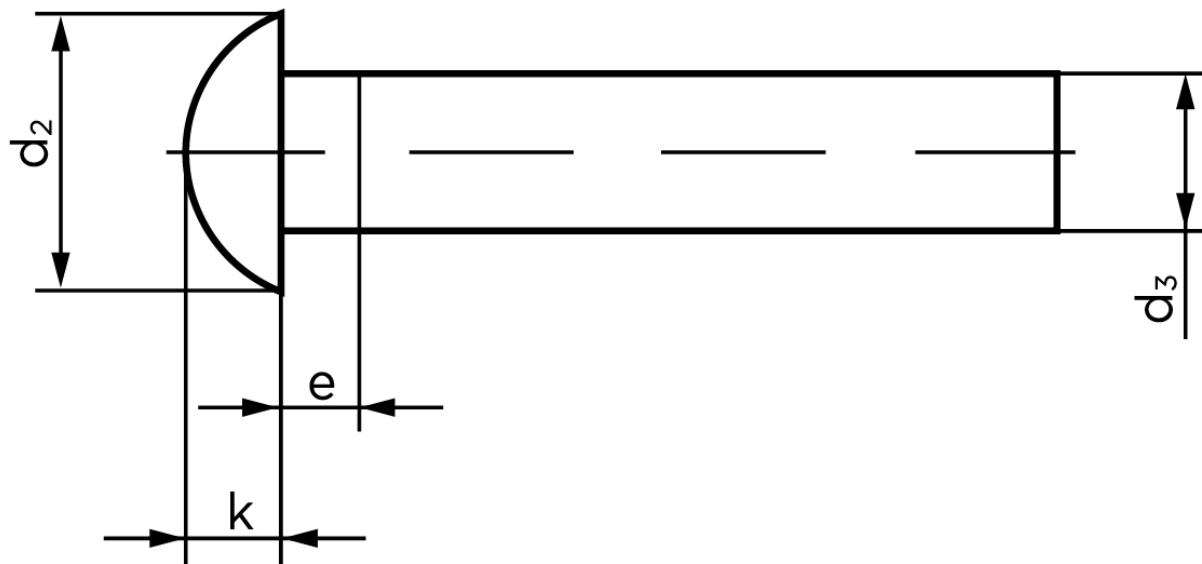

Rundhovedet Nitte DIN 660 Rustfri A2 5x16 (100 Stk)

SKU: 006609200050016

GTIN: 4043952134382

Norm	DIN 660
Dimensions	5
d_2	8,8
d_3 min.	4,82
$e_{max.}$	2,5
$k_{DIN 660}$	3
$k_{DIN 661}$	2,5

Bemærk disse data er vejledende, og informationerne skal anses som vejledende, Bolte.dk stiller ingen garanti eller kan stilles til ansvar for overstående datatabel. Er du i tvivl så kontakt os på 75154999.