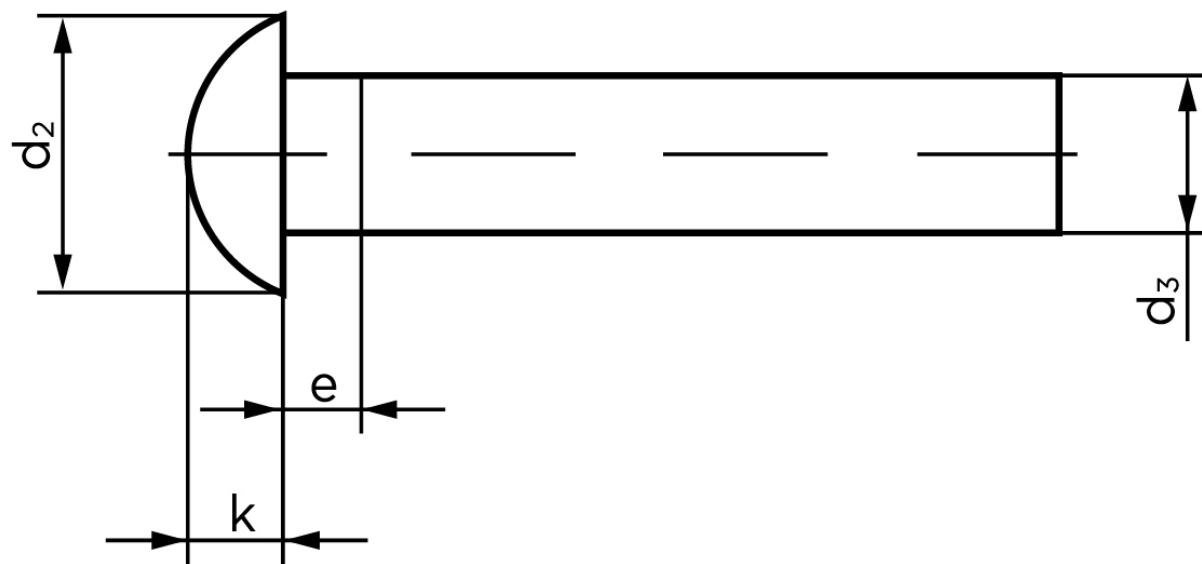

## Rundhovedet Nitte DIN 660 Ubehandlet Stål 5x18 (500 Stk)

SKU: 006600000050018

GTIN: 4043952131244

Norm	DIN 660
Dimensions	5
$d_2$	8,8
$d_3$ min.	4,82
$e_{max.}$	2,5
$k_{DIN 660}$	3
$k_{DIN 661}$	2,5

Bemærk disse data er vejledende, og informationerne skal anses som vejledende, Bolte.dk stiller ingen garanti eller kan stilles til ansvar for overstående datatabel. Er du i tvivl så kontakt os på 75154999.