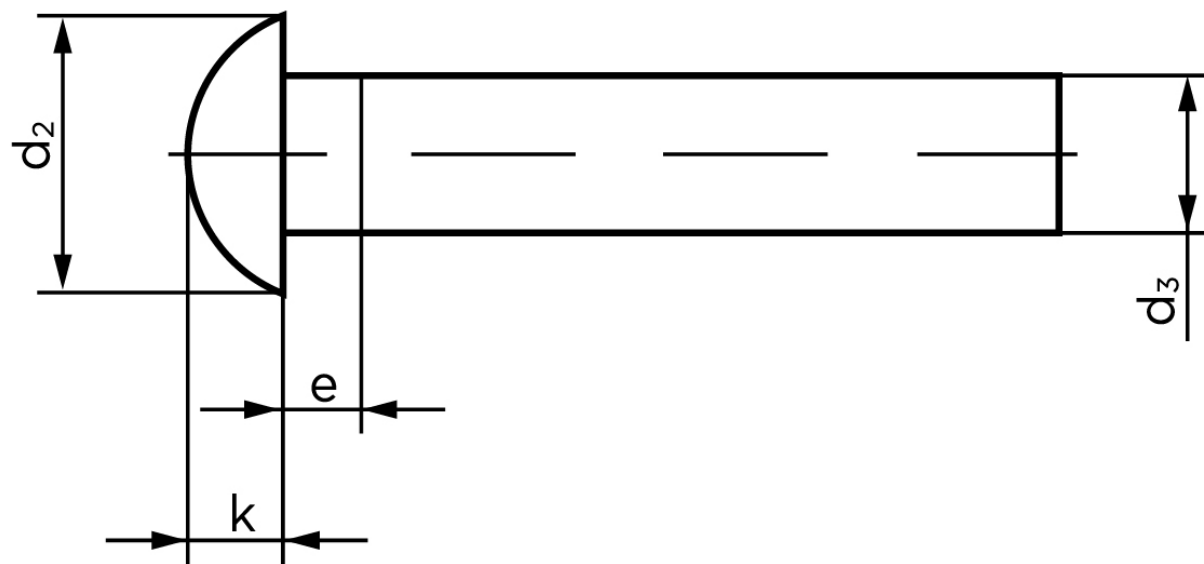

Rundhovedet Nitte DIN 660 Aluminium 99.5 - 5x18 (500 Stk)

SKU: 006603010050018

GTIN: 4043952133286

Norm	DIN 660
Dimensions	5
d_2	8,8
d_3 min.	4,82
$e_{max.}$	2,5
$k_{DIN 660}$	3
$k_{DIN 661}$	2,5

Bemærk disse data er vejledende, og informationerne skal anses som vejledende, Bolte.dk stiller ingen garanti eller kan stilles til ansvar for overstående datatabel. Er du i tvivl så kontakt os på 75154999.