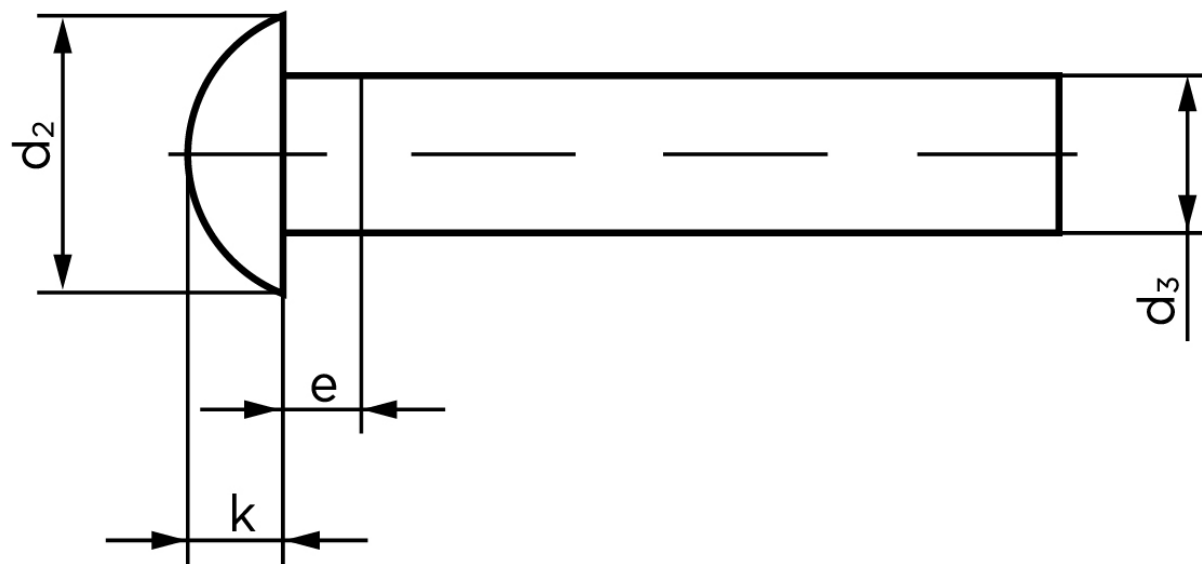

Rundhovedet Nitte DIN 660 Ubehandlet Stål 5x20 (500 Stk)

SKU: 006600000050020

GTIN: 4043952131251

Norm	DIN 660
Dimensions	5
d_2	8,8
d_3 min.	4,82
e_{max}	2,5
$k_{DIN 660}$	3
$k_{DIN 661}$	2,5

Bemærk disse data er vejledende, og informationerne skal anses som vejledende, Bolte.dk stiller ingen garanti eller kan stilles til ansvar for overstående datatabel. Er du i tvivl så kontakt os på 75154999.