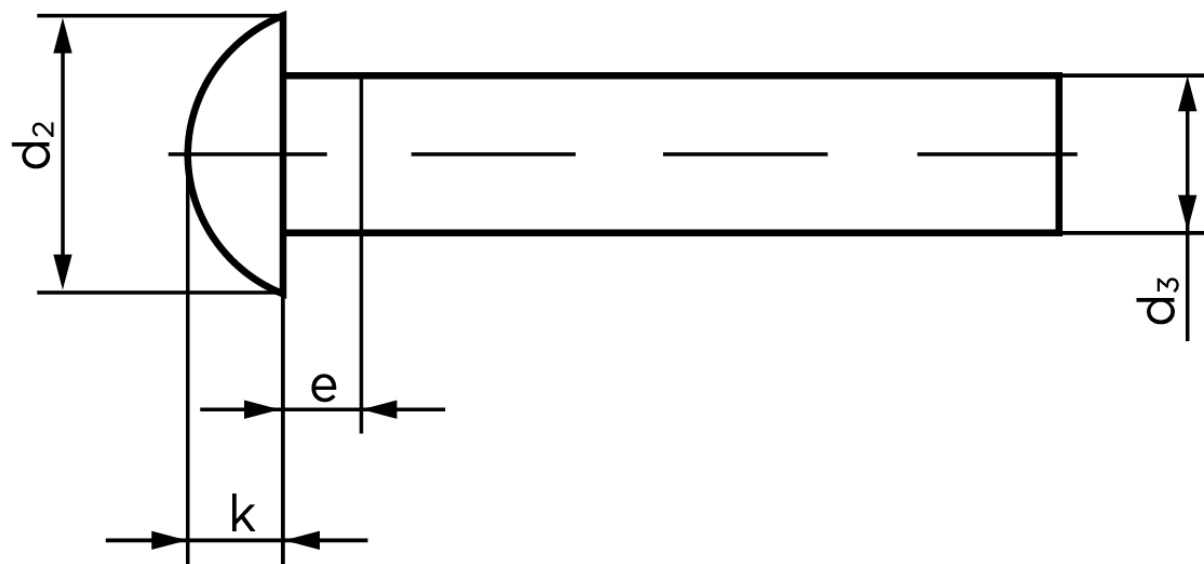

Rundhovedet Nitte DIN 660 Aluminium 99.5 - 5x20 (500 Stk)

SKU: 006603010050020

GTIN: 4043952133293

Norm	DIN 660
Dimensions	5
d_2	8,8
d_3 min.	4,82
$e_{max.}$	2,5
$k_{DIN 660}$	3
$k_{DIN 661}$	2,5

Bemærk disse data er vejledende, og informationerne skal anses som vejledende, Bolte.dk stiller ingen garanti eller kan stilles til ansvar for overstående datatabel. Er du i tvivl så kontakt os på 75154999.