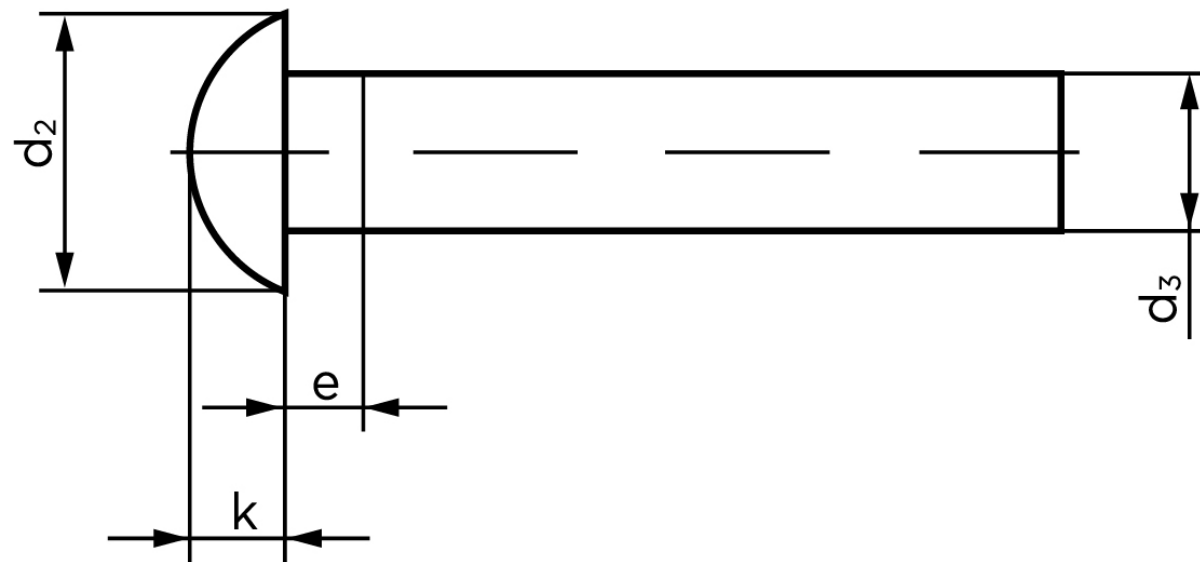

Rundhovedet Nitte DIN 660 Rustfri A2 5x20 (100 Stk)

SKU: 006609200050020

GTIN: 4043952134405

Norm	DIN 660
Dimensions	5
d_2	8,8
d_3 min.	4,82
$e_{max.}$	2,5
$k_{DIN 660}$	3
$k_{DIN 661}$	2,5

Bemærk disse data er vejledende, og informationerne skal anses som vejledende, Bolte.dk stiller ingen garanti eller kan stilles til ansvar for overstående datatabel. Er du i tvivl så kontakt os på 75154999.