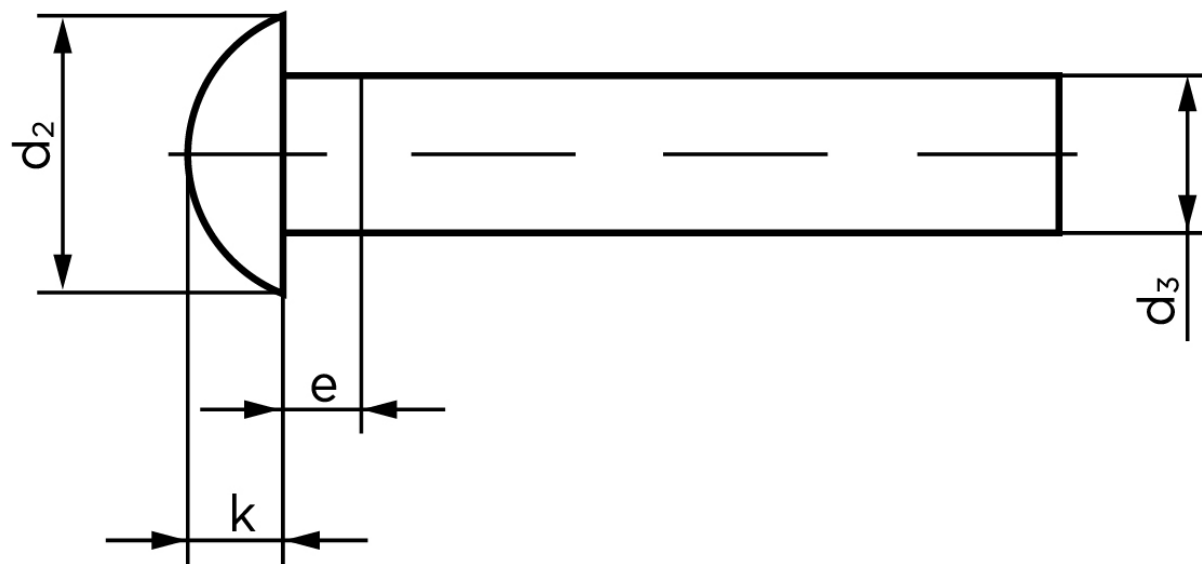

Rundhovedet Nitte DIN 660 Ubehandlet Stål 5x22 (500 Stk)

SKU: 006600000050022

GTIN: 4043952131268

Norm	DIN 660
Dimensions	5
d_2	8,8
d_3 min.	4,82
$e_{max.}$	2,5
$k_{DIN 660}$	3
$k_{DIN 661}$	2,5

Bemærk disse data er vejledende, og informationerne skal anses som vejledende, Bolte.dk stiller ingen garanti eller kan stilles til ansvar for overstående datatabel. Er du i tvivl så kontakt os på 75154999.