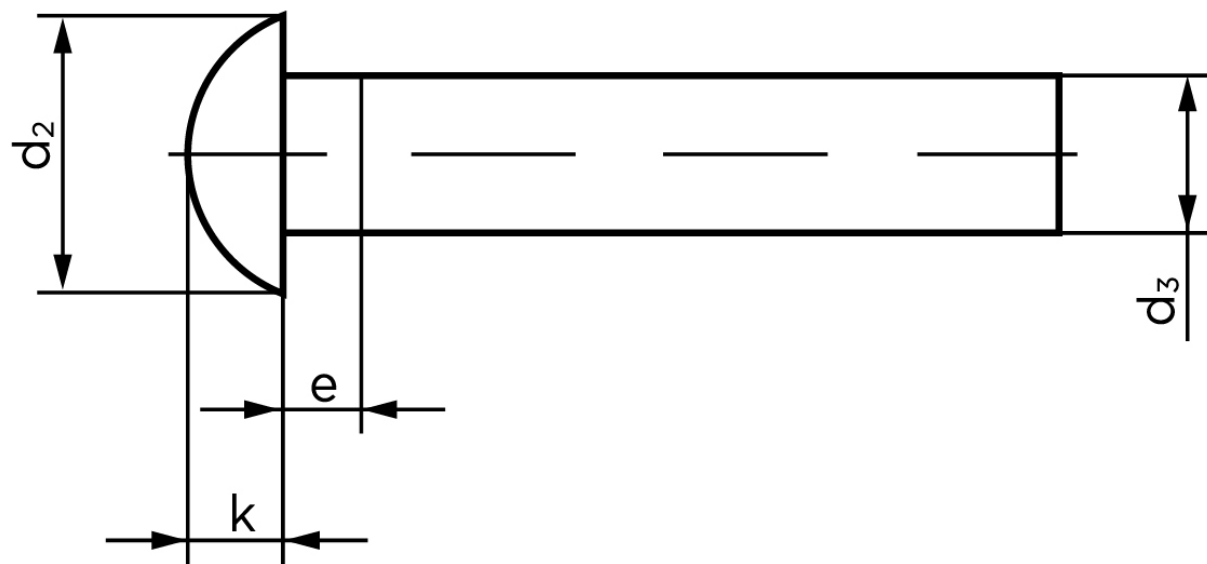

Rundhovedet Nitte DIN 660 Ubehandlet Stål 5x25 (500 Stk)

SKU: 006600000050025

GTIN: 4043952131275

Norm	DIN 660
Dimensions	5
d_2	8,8
d_3 min.	4,82
$e_{max.}$	2,5
$k_{DIN 660}$	3
$k_{DIN 661}$	2,5

Bemærk disse data er vejledende, og informationerne skal anses som vejledende, Bolte.dk stiller ingen garanti eller kan stilles til ansvar for overstående datatabel. Er du i tvivl så kontakt os på 75154999.