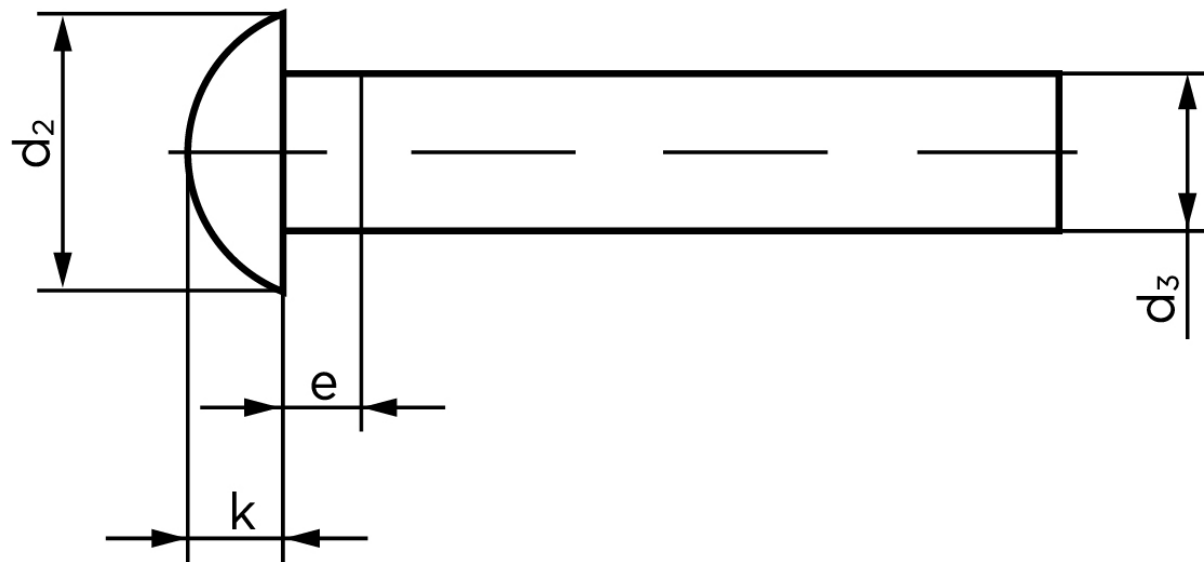

Rundhovedet Nitte DIN 660 Kobber 5x25 (500 Stk)

SKU: 006603000050025

GTIN: 4043952132456

Norm	DIN 660
Dimensions	5
d_2	8,8
d_3 min.	4,82
$e_{max.}$	2,5
$k_{DIN 660}$	3
$k_{DIN 661}$	2,5

Bemærk disse data er vejledende, og informationerne skal anses som vejledende, Bolte.dk stiller ingen garanti eller kan stilles til ansvar for overstående datatabel. Er du i tvivl så kontakt os på 75154999.