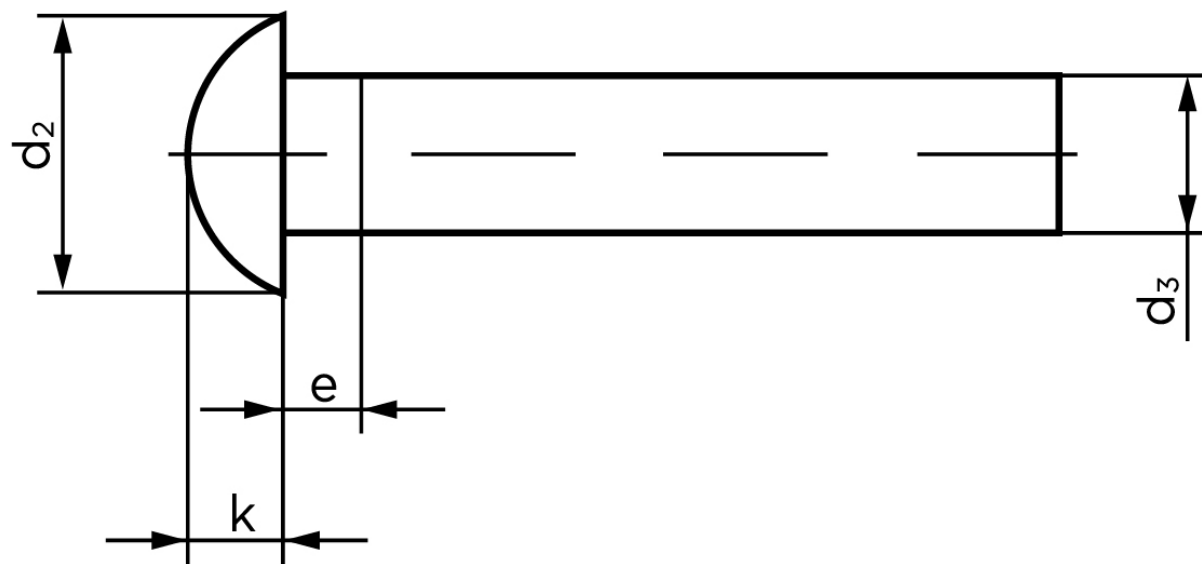

Rundhovedet Nitte DIN 660 Aluminium 99.5 - 5x25 (500 Stk)

SKU: 006603010050025

GTIN: 4043952133309

Norm	DIN 660
Dimensions	5
d_2	8,8
d_3 min.	4,82
$e_{max.}$	2,5
$k_{DIN 660}$	3
$k_{DIN 661}$	2,5

Bemærk disse data er vejledende, og informationerne skal anses som vejledende, Bolte.dk stiller ingen garanti eller kan stilles til ansvar for overstående datatabel. Er du i tvivl så kontakt os på 75154999.