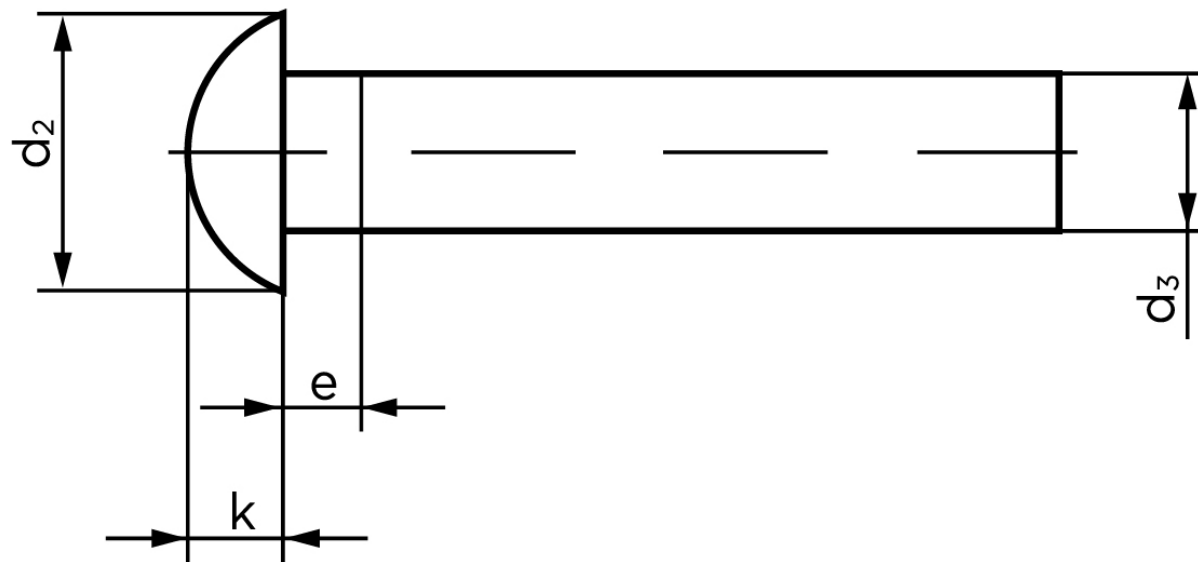

## Rundhovedet Nitte DIN 660 Rustfri A2 5x25 (100 Stk)

SKU: 006609200050025

GTIN: 4043952134412

Norm	DIN 660
Dimensions	5
$d_2$	8,8
$d_3$ min.	4,82
$e_{max.}$	2,5
$k_{DIN 660}$	3
$k_{DIN 661}$	2,5

Bemærk disse data er vejledende, og informationerne skal anses som vejledende, Bolte.dk stiller ingen garanti eller kan stilles til ansvar for overstående datatabel. Er du i tvivl så kontakt os på 75154999.