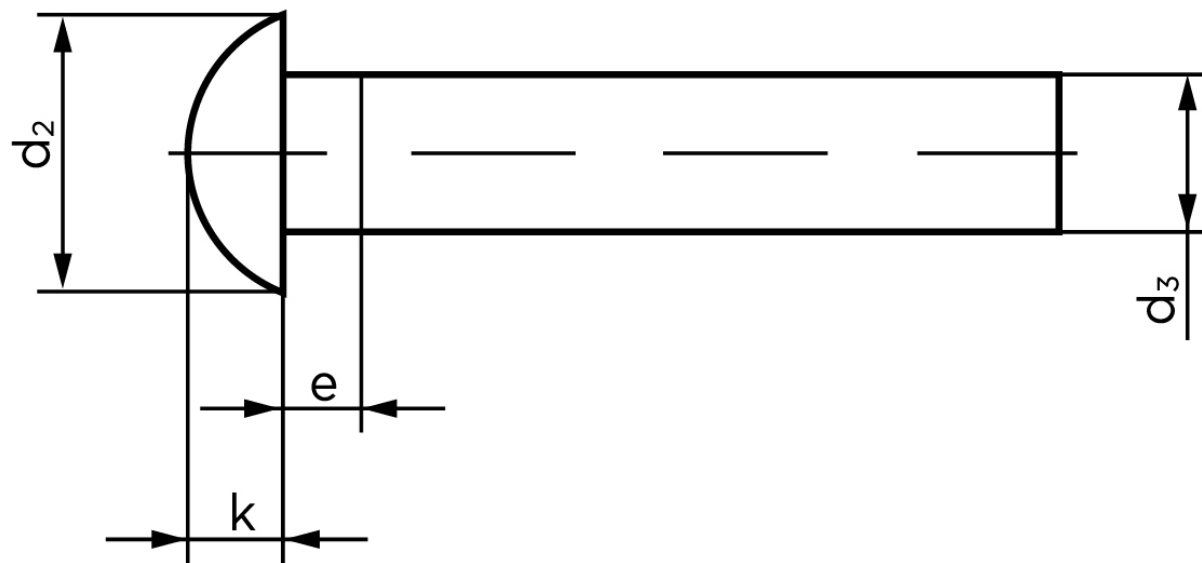

## Rundhovedet Nitte DIN 660 Aluminium 99.5 - 5x30 (500 Stk)

SKU: 006603010050030

GTIN: 4043952133316

Norm	DIN 660
Dimensions	5
$d_2$	8,8
$d_3$ min.	4,82
$e_{max.}$	2,5
$k_{DIN 660}$	3
$k_{DIN 661}$	2,5

Bemærk disse data er vejledende, og informationerne skal anses som vejledende, Bolte.dk stiller ingen garanti eller kan stilles til ansvar for overstående datatabel. Er du i tvivl så kontakt os på 75154999.