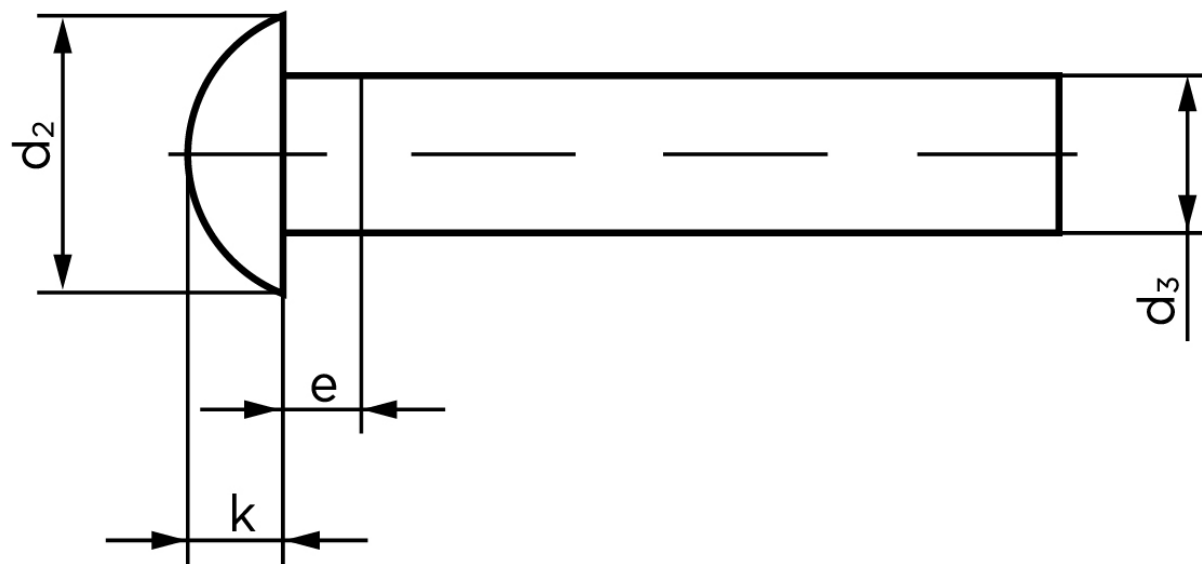

Rundhovedet Nitte DIN 660 Aluminium 99.5 - 5x35 (250 Stk)

SKU: 006603010050035

GTIN: 4043952133323

Norm	DIN 660
Dimensions	5
d_2	8,8
d_3 min.	4,82
$e_{max.}$	2,5
$k_{DIN 660}$	3
$k_{DIN 661}$	2,5

Bemærk disse data er vejledende, og informationerne skal anses som vejledende, Bolte.dk stiller ingen garanti eller kan stilles til ansvar for overstående datatabel. Er du i tvivl så kontakt os på 75154999.