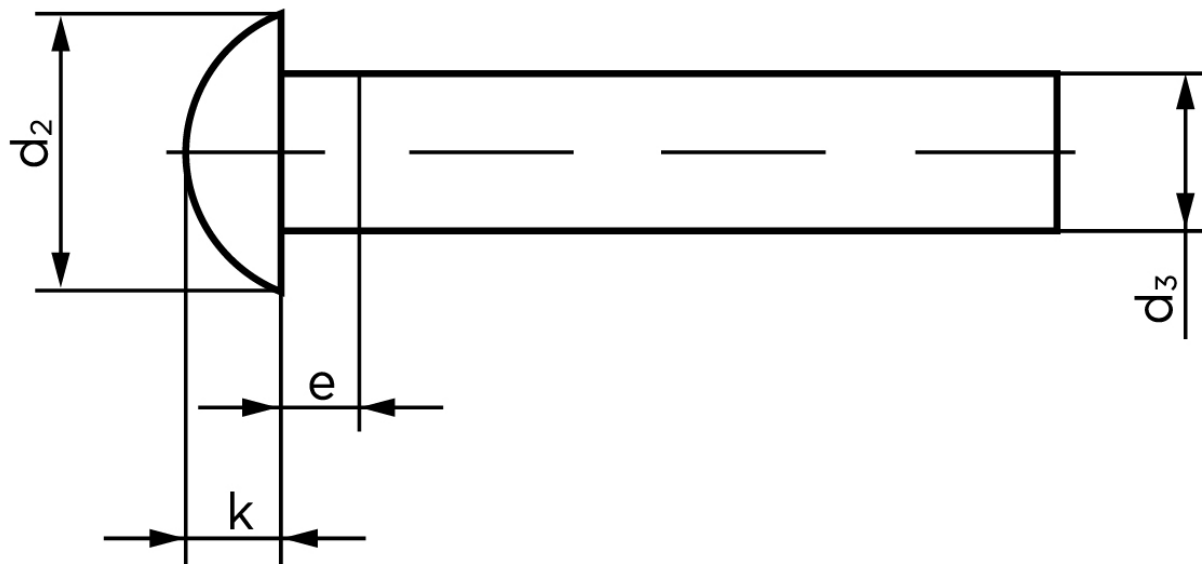

## Rundhovedet Nitte DIN 660 Kobber 5x40 (250 Stk)

SKU: 006603000050040

GTIN: 4043952132487

Norm	DIN 660
Dimensions	5
$d_2$	8,8
$d_3$ min.	4,82
$e_{max.}$	2,5
$k_{DIN 660}$	3
$k_{DIN 661}$	2,5

Bemærk disse data er vejledende, og informationerne skal anses som vejledende, Bolte.dk stiller ingen garanti eller kan stilles til ansvar for overstående datatabel. Er du i tvivl så kontakt os på 75154999.