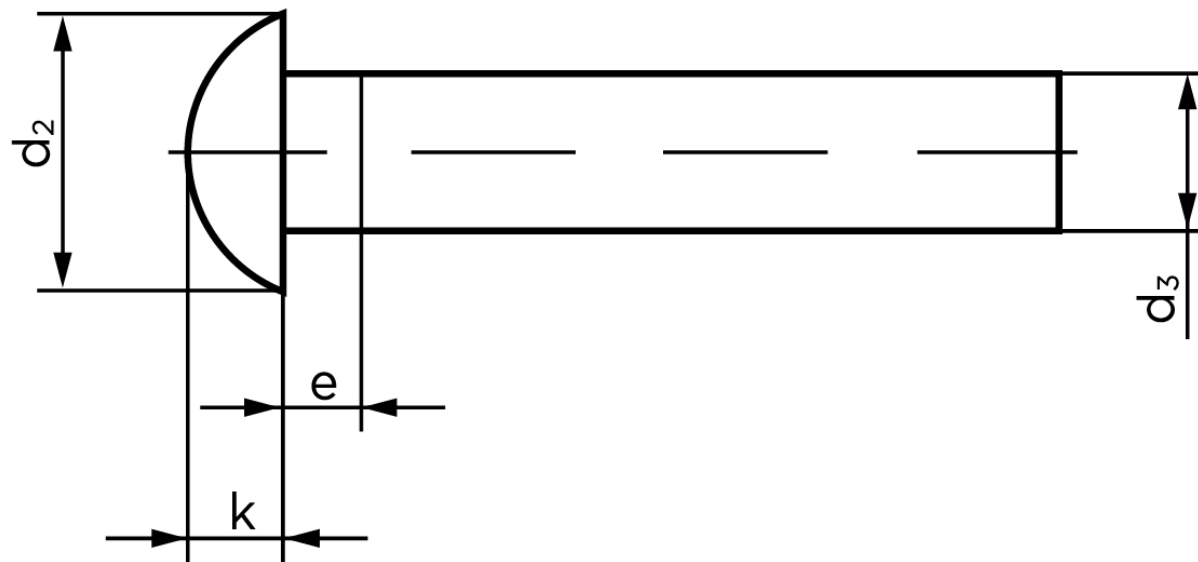

Rundhovedet Nitte DIN 660 Kobber 5x8 (1000 Stk)

SKU: 006603000050008

GTIN: 4043952132395

Norm	DIN 660
Dimensions	5
d_2	8,8
d_3 min.	4,82
$e_{max.}$	2,5
$k_{DIN 660}$	3
$k_{DIN 661}$	2,5

Bemærk disse data er vejledende, og informationerne skal anses som vejledende, Bolte.dk stiller ingen garanti eller kan stilles til ansvar for overstående datatabel. Er du i tvivl så kontakt os på 75154999.