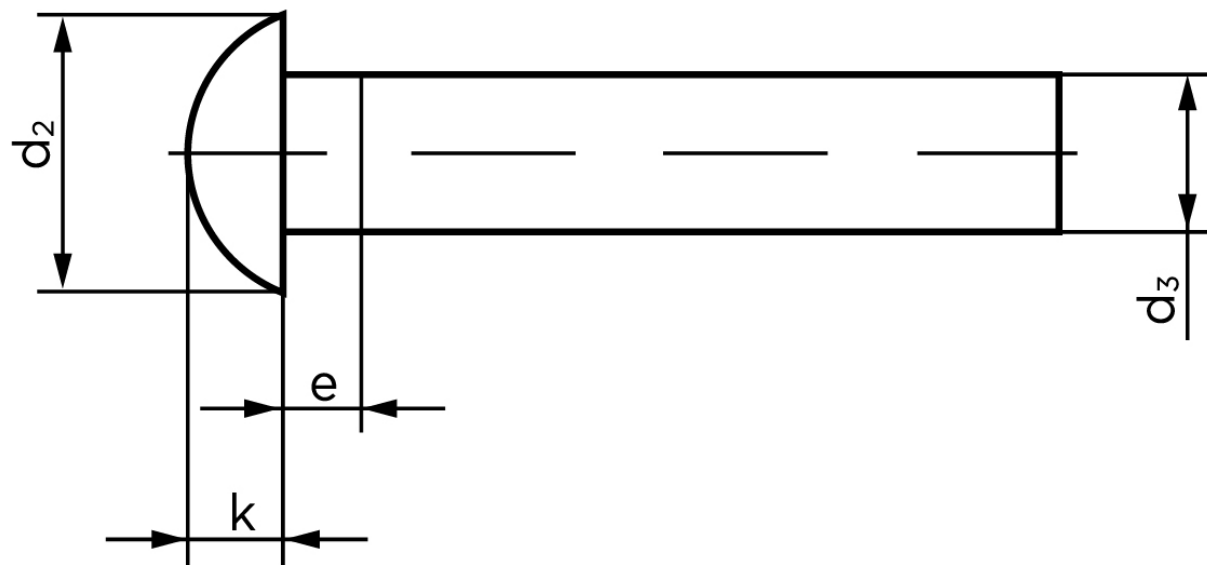

Rundhovedet Nitte DIN 660 Aluminium 99.5 - 5x8 (1000 Stk)

SKU: 006603010050008

GTIN: 4043952133248

Norm	DIN 660
Dimensions	5
d_2	8,8
d_3 min.	4,82
$e_{max.}$	2,5
$k_{DIN 660}$	3
$k_{DIN 661}$	2,5

Bemærk disse data er vejledende, og informationerne skal anses som vejledende, Bolte.dk stiller ingen garanti eller kan stilles til ansvar for overstående datatabel. Er du i tvivl så kontakt os på 75154999.