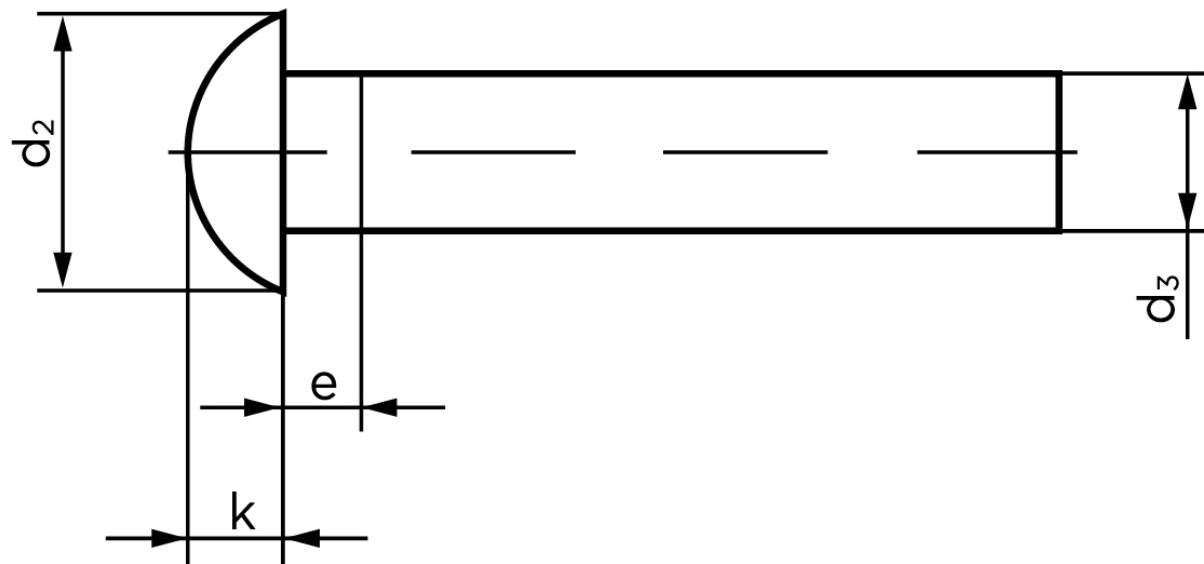

Rundhovedet Nitte DIN 660 Messing 5x8 (1000 Stk)

SKU: 006607000050008

GTIN: 4043952133910

Norm	DIN 660
Dimensions	5
d_2	8,8
d_3 min.	4,82
$e_{max.}$	2,5
$k_{DIN 660}$	3
$k_{DIN 661}$	2,5

Bemærk disse data er vejledende, og informationerne skal anses som vejledende, Bolte.dk stiller ingen garanti eller kan stilles til ansvar for overstående datatabel. Er du i tvivl så kontakt os på 75154999.