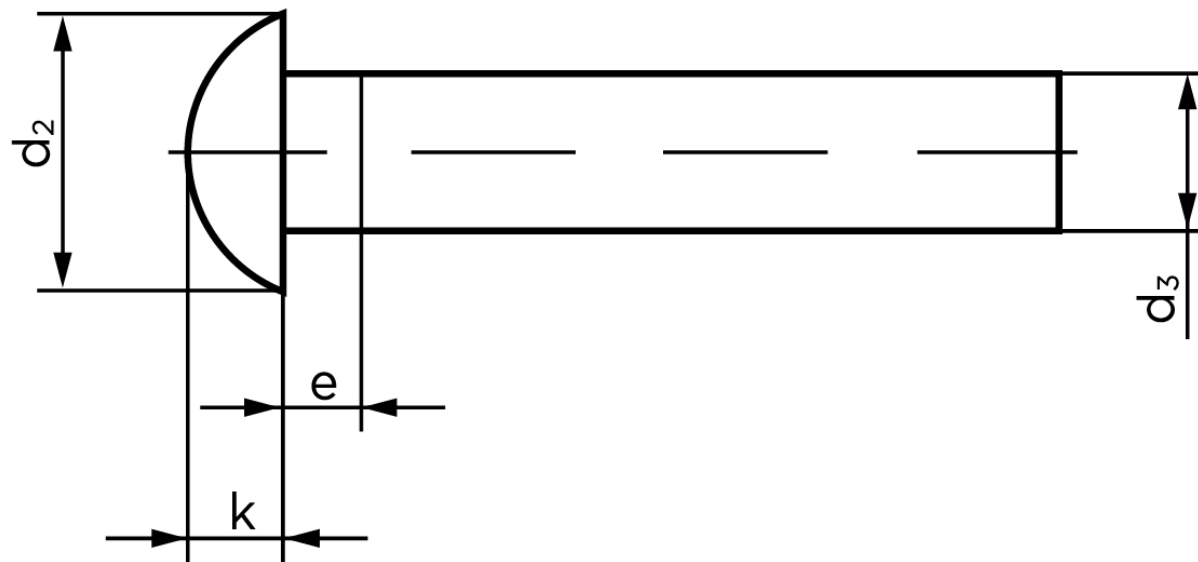

Rundhovedet Nitte DIN 660 Rustfri A2 5x8 (100 Stk)

SKU: 006609200050008

GTIN: 4043952134351

Norm	DIN 660
Dimensions	5
d_2	8,8
d_3 min.	4,82
$e_{max.}$	2,5
$k_{DIN 660}$	3
$k_{DIN 661}$	2,5

Bemærk disse data er vejledende, og informationerne skal anses som vejledende, Bolte.dk stiller ingen garanti eller kan stilles til ansvar for overstående datatabel. Er du i tvivl så kontakt os på 75154999.