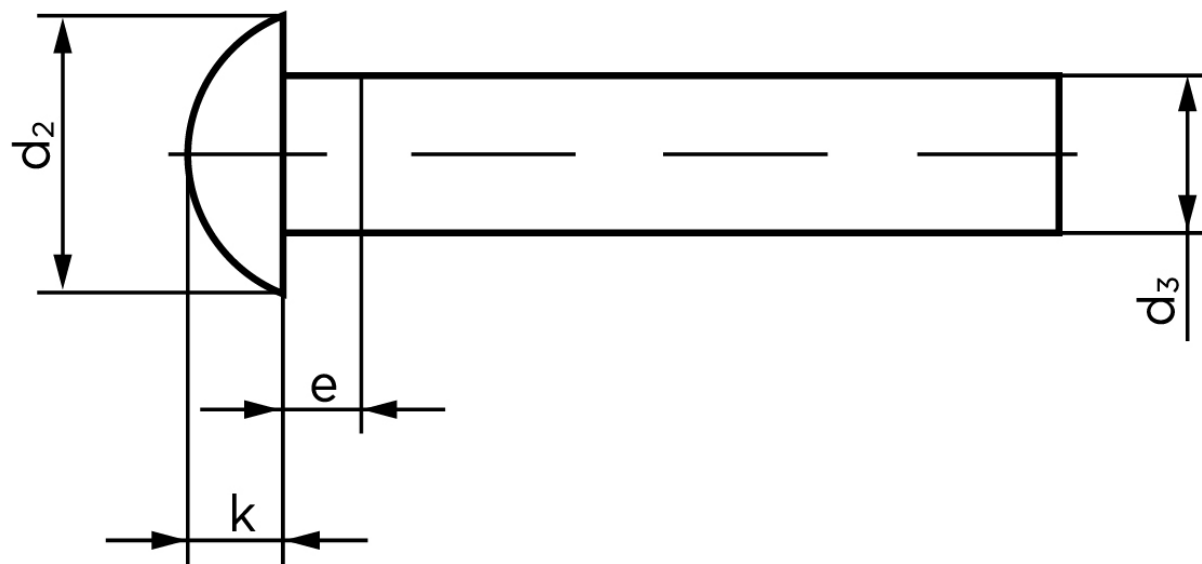

Rundhovedet Nitte DIN 660 Ubehandlet Stål 6x10 (500 Stk)

SKU: 006600000060010

GTIN: 4043952131374

Norm	DIN 660
Dimensions	6
d_2	10,5
d_3 min.	5,82
e_{max}	3
$k_{DIN 660}$	3,6
$k_{DIN 661}$	3

Bemærk disse data er vejledende, og informationerne skal anses som vejledende, Bolte.dk stiller ingen garanti eller kan stilles til ansvar for overstående datatabel. Er du i tvivl så kontakt os på 75154999.