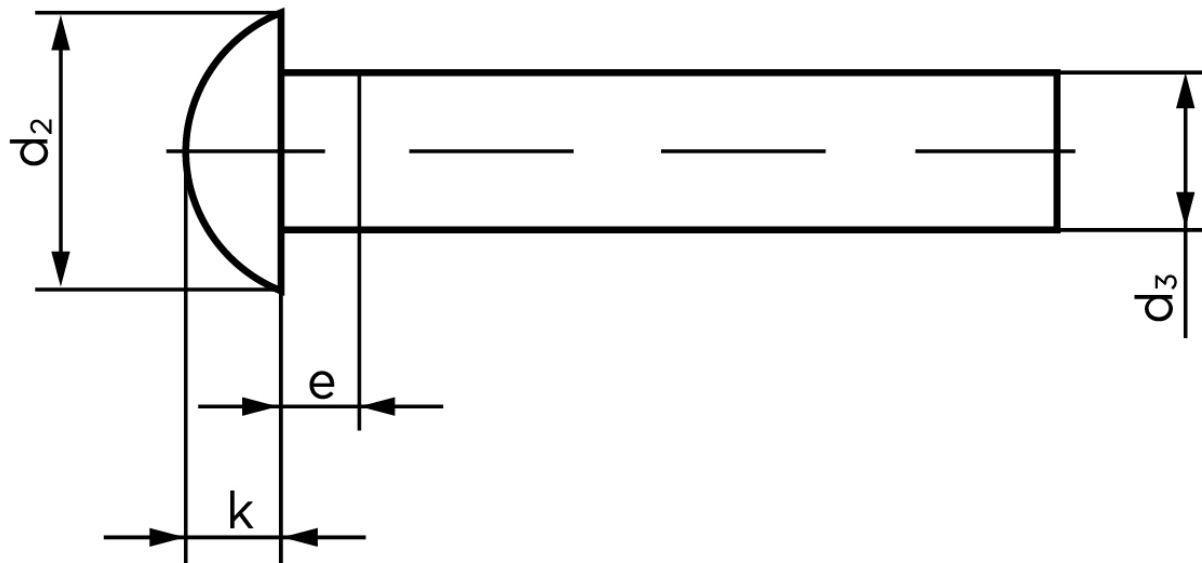

Rundhovedet Nitte DIN 660 Kobber 6x10 (500 Stk)

SKU: 006603000060010

GTIN: 4043952132548

Norm	DIN 660
Dimensions	6
d_2	10,5
d_3 min.	5,82
$e_{max.}$	3
$k_{DIN 660}$	3,6
$k_{DIN 661}$	3

Bemærk disse data er vejledende, og informationerne skal anses som vejledende, Bolte.dk stiller ingen garanti eller kan stilles til ansvar for overstående datatabel. Er du i tvivl så kontakt os på 75154999.