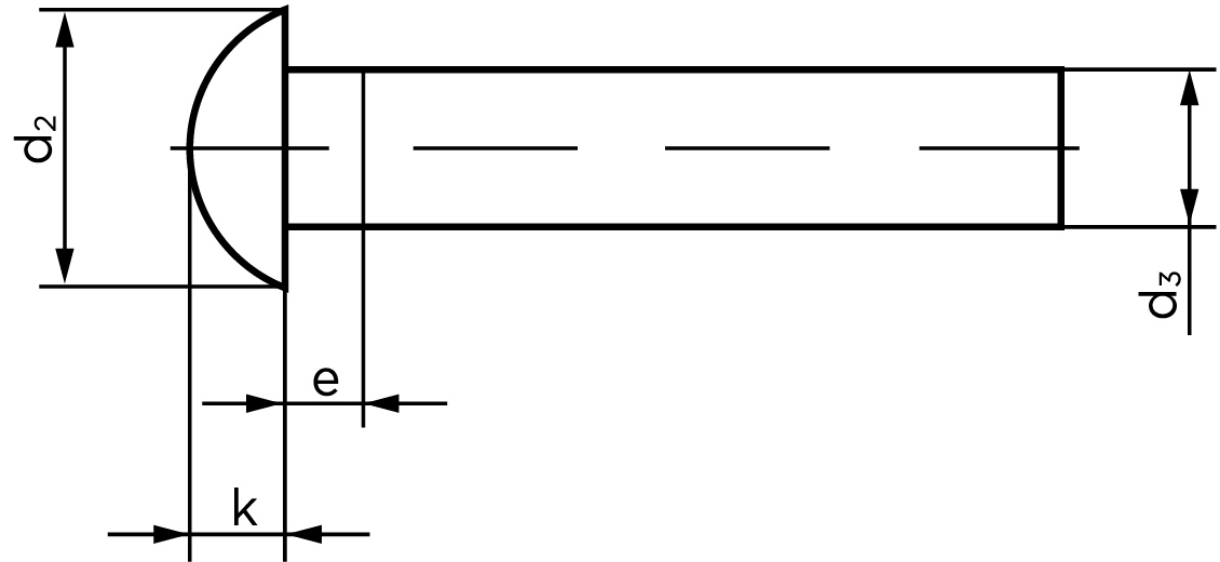

Rundhovedet Nitte DIN 660 Messing 6x10 (500 Stk)

SKU: 006607000060010

GTIN: 4043952133996

Norm	DIN 660
Dimensions	6
d_2	10,5
d_3 min.	5,82
$e_{max.}$	3
$k_{DIN 660}$	3,6
$k_{DIN 661}$	3

Bemærk disse data er vejledende, og informationerne skal anses som vejledende, Bolte.dk stiller ingen garanti eller kan stilles til ansvar for overstående datatabel. Er du i tvivl så kontakt os på 75154999.