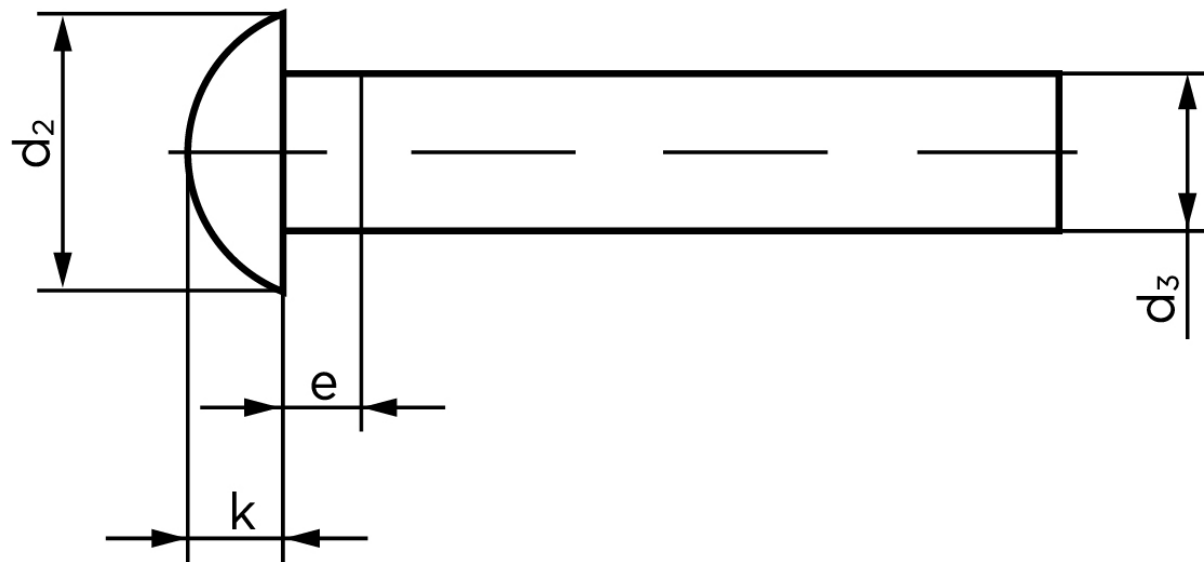

## Rundhovedet Nitte DIN 660 Kobber 6x12 (500 Stk)

SKU: 006603000060012

GTIN: 4043952132555

Norm	DIN 660
Dimensions	6
$d_2$	10,5
$d_3$ min.	5,82
$e_{max.}$	3
$k_{DIN 660}$	3,6
$k_{DIN 661}$	3

Bemærk disse data er vejledende, og informationerne skal anses som vejledende, Bolte.dk stiller ingen garanti eller kan stilles til ansvar for overstående datatabel. Er du i tvivl så kontakt os på 75154999.