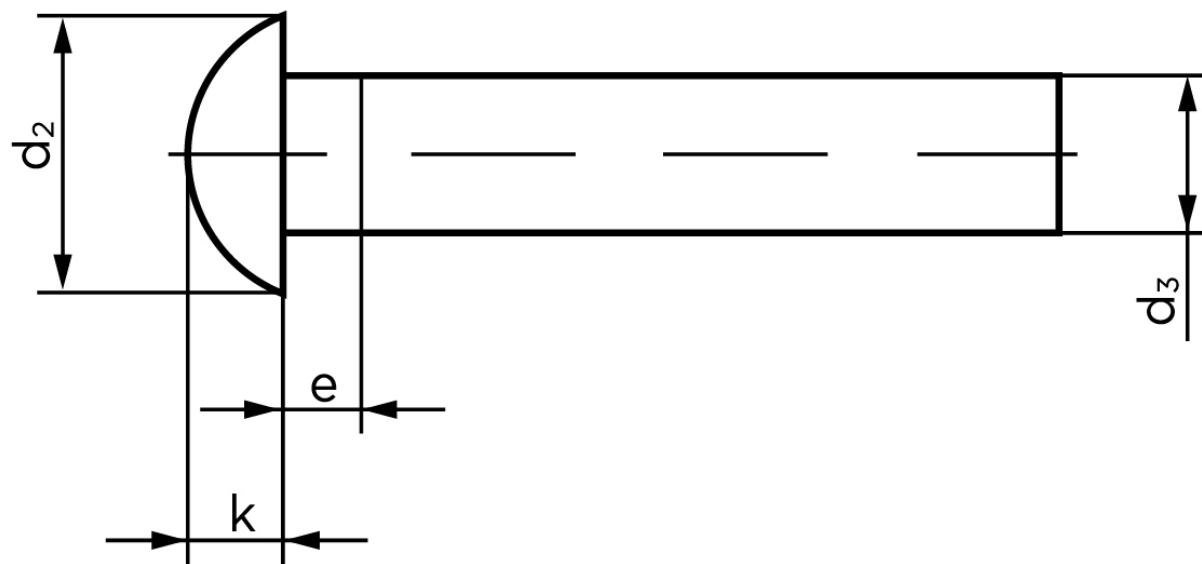

## Rundhovedet Nitte DIN 660 Aluminium 99.5 - 6x12 (500 Stk)

SKU: 006603010060012

GTIN: 4043952133392

Norm	DIN 660
Dimensions	6
$d_2$	10,5
$d_3$ min.	5,82
$e_{max.}$	3
$k_{DIN 660}$	3,6
$k_{DIN 661}$	3

Bemærk disse data er vejledende, og informationerne skal anses som vejledende, Bolte.dk stiller ingen garanti eller kan stilles til ansvar for overstående datatabel. Er du i tvivl så kontakt os på 75154999.