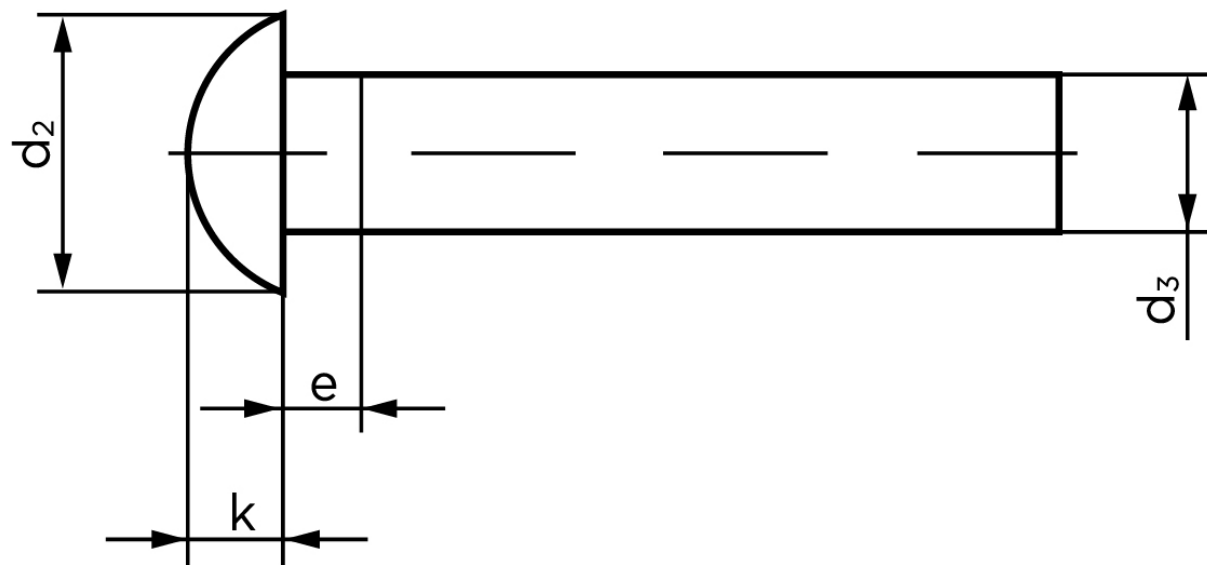

Rundhovedet Nitte DIN 660 Ubehandlet Stål 6x16 (500 Stk)

SKU: 006600000060016

GTIN: 4043952131398

Norm	DIN 660
Dimensions	6
d_2	10,5
d_3 min.	5,82
$e_{max.}$	3
$k_{DIN 660}$	3,6
$k_{DIN 661}$	3

Bemærk disse data er vejledende, og informationerne skal anses som vejledende, Bolte.dk stiller ingen garanti eller kan stilles til ansvar for overstående datatabel. Er du i tvivl så kontakt os på 75154999.