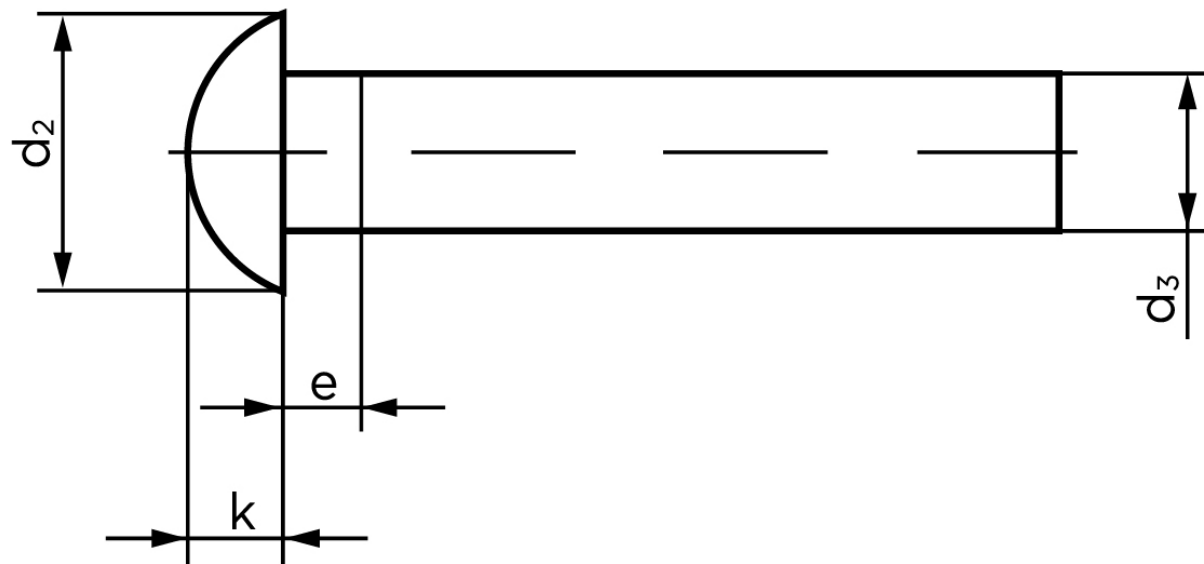

Rundhovedet Nitte DIN 660 Kobber 6x16 (500 Stk)

SKU: 006603000060016

GTIN: 4043952132562

Norm	DIN 660
Dimensions	6
d_2	10,5
d_3 min.	5,82
$e_{max.}$	3
$k_{DIN 660}$	3,6
$k_{DIN 661}$	3

Bemærk disse data er vejledende, og informationerne skal anses som vejledende, Bolte.dk stiller ingen garanti eller kan stilles til ansvar for overstående datatabel. Er du i tvivl så kontakt os på 75154999.