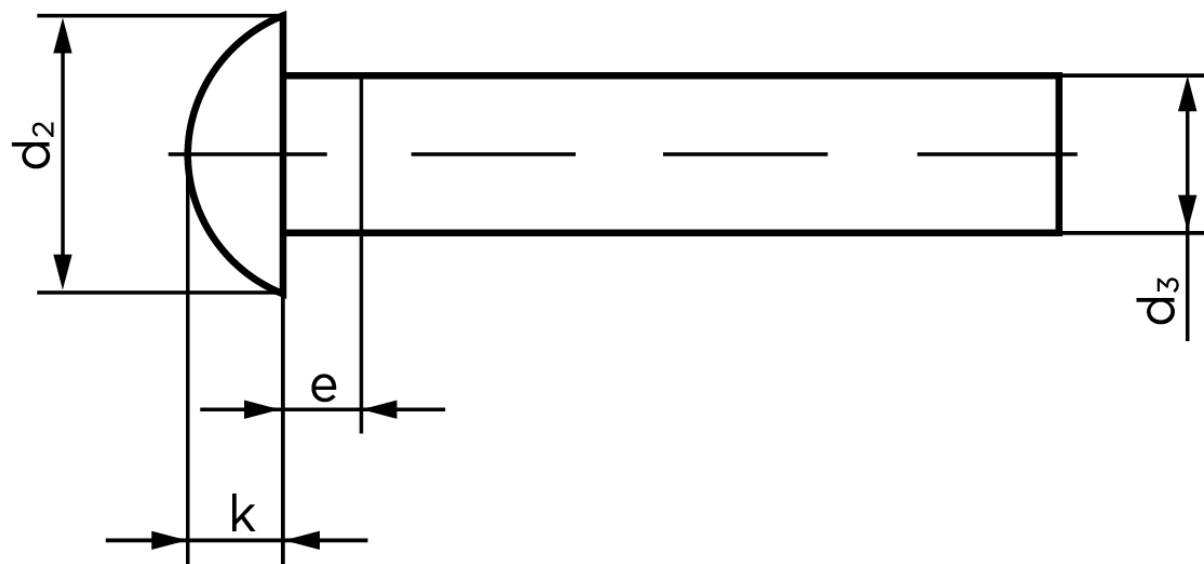

Rundhovedet Nitte DIN 660 Aluminium 99.5 - 6x18 (500 Stk)

SKU: 006603010060018

GTIN: 4043952133415

Norm	DIN 660
Dimensions	6
d_2	10,5
d_3 min.	5,82
$e_{max.}$	3
$k_{DIN 660}$	3,6
$k_{DIN 661}$	3

Bemærk disse data er vejledende, og informationerne skal anses som vejledende, Bolte.dk stiller ingen garanti eller kan stilles til ansvar for overstående datatabel. Er du i tvivl så kontakt os på 75154999.