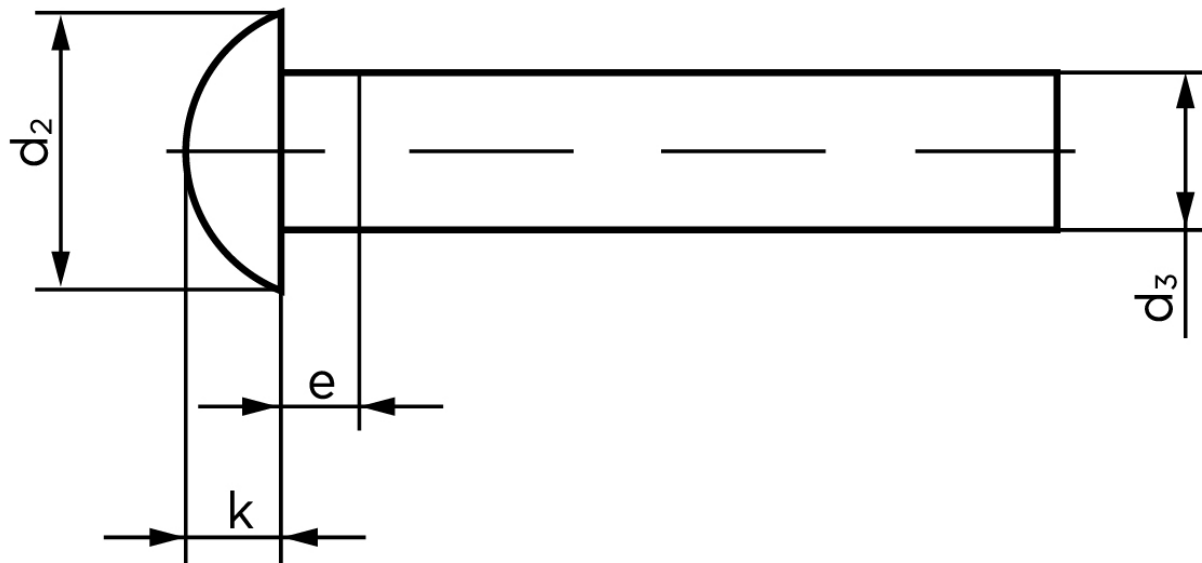

Rundhovedet Nitte DIN 660 Kobber 6x20 (500 Stk)

SKU: 006603000060020

GTIN: 4043952132586

Norm	DIN 660
Dimensions	6
d_2	10,5
d_3 min.	5,82
$e_{max.}$	3
$k_{DIN 660}$	3,6
$k_{DIN 661}$	3

Bemærk disse data er vejledende, og informationerne skal anses som vejledende, Bolte.dk stiller ingen garanti eller kan stilles til ansvar for overstående datatabel. Er du i tvivl så kontakt os på 75154999.