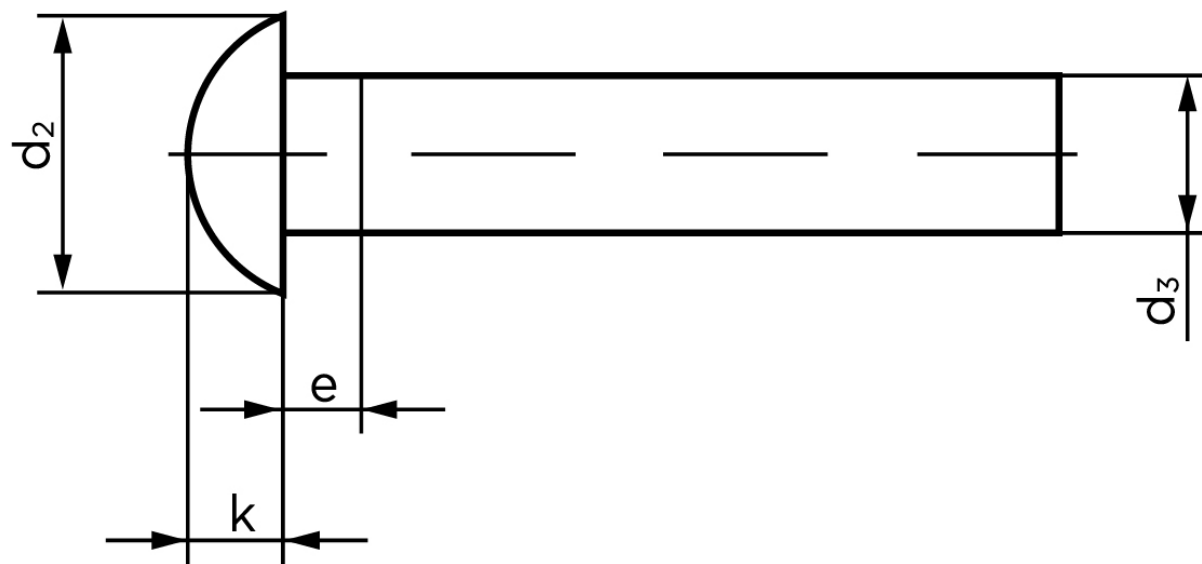

Rundhovedet Nitte DIN 660 Aluminium 99.5 - 6x20 (500 Stk)

SKU: 006603010060020

GTIN: 4043952133422

Norm	DIN 660
Dimensions	6
d_2	10,5
d_3 min.	5,82
$e_{max.}$	3
$k_{DIN 660}$	3,6
$k_{DIN 661}$	3

Bemærk disse data er vejledende, og informationerne skal anses som vejledende, Bolte.dk stiller ingen garanti eller kan stilles til ansvar for overstående datatabel. Er du i tvivl så kontakt os på 75154999.