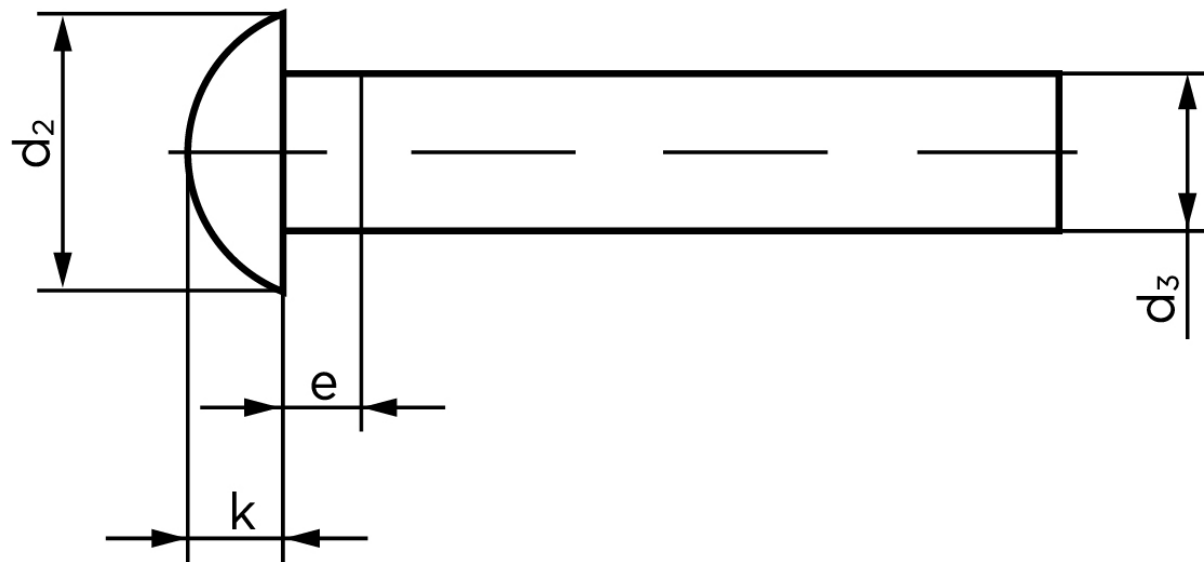

## Rundhovedet Nitte DIN 660 Rustfri A2 6x20 (100 Stk)

SKU: 006609200060020

GTIN: 4043952134450

Norm	DIN 660
Dimensions	6
$d_2$	10,5
$d_3$ min.	5,82
$e_{max.}$	3
$k_{DIN 660}$	3,6
$k_{DIN 661}$	3

Bemærk disse data er vejledende, og informationerne skal anses som vejledende, Bolte.dk stiller ingen garanti eller kan stilles til ansvar for overstående datatabel. Er du i tvivl så kontakt os på 75154999.