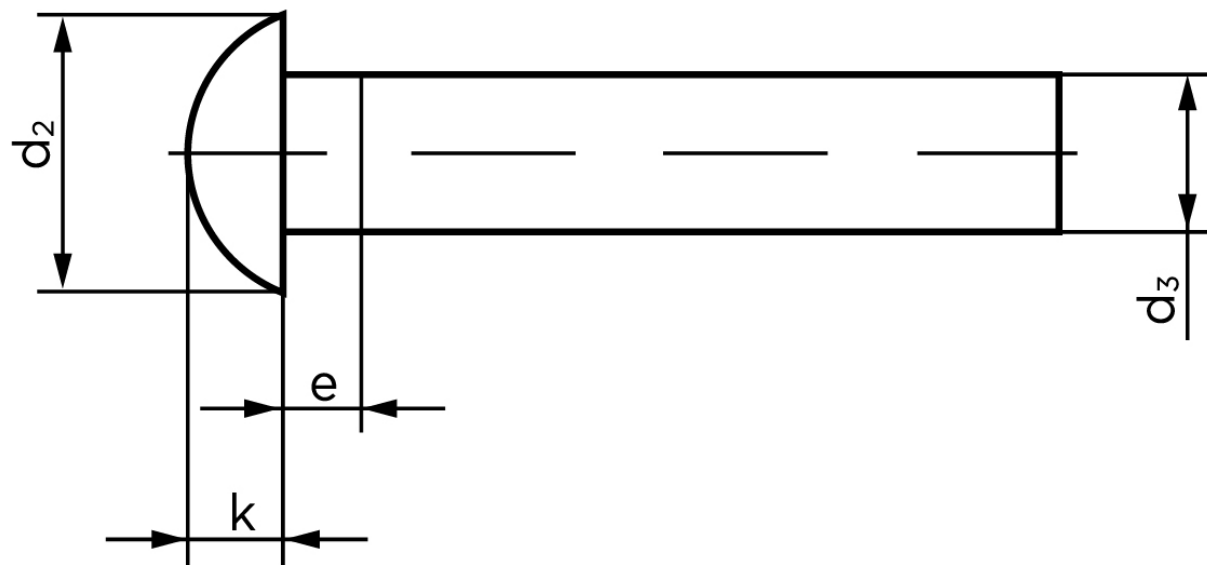

Rundhovedet Nitte DIN 660 Ubehandlet Stål 6x22 (250 Stk)

SKU: 006600000060022

GTIN: 4043952131428

Norm	DIN 660
Dimensions	6
d_2	10,5
d_3 min.	5,82
e_{max}	3
$k_{DIN 660}$	3,6
$k_{DIN 661}$	3

Bemærk disse data er vejledende, og informationerne skal anses som vejledende, Bolte.dk stiller ingen garanti eller kan stilles til ansvar for overstående datatabel. Er du i tvivl så kontakt os på 75154999.