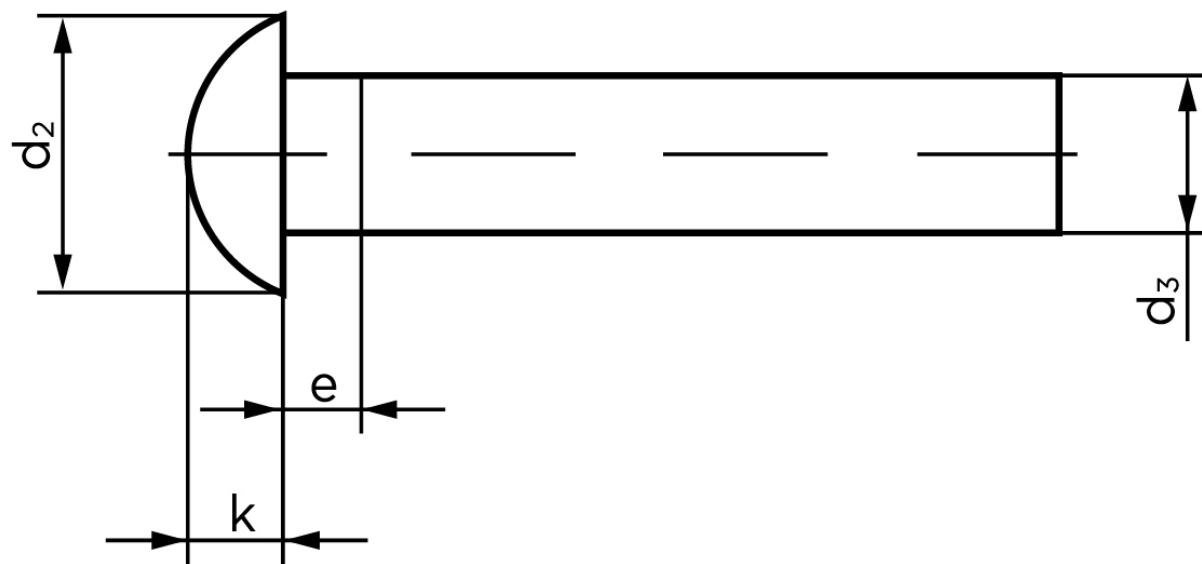

## Rundhovedet Nitte DIN 660 Ubehandlet Stål 6x25 (250 Stk)

SKU: 006600000060025

GTIN: 4043952131435

Norm	DIN 660
Dimensions	6
$d_2$	10,5
$d_3$ min.	5,82
$e_{max.}$	3
$k_{DIN 660}$	3,6
$k_{DIN 661}$	3

Bemærk disse data er vejledende, og informationerne skal anses som vejledende, Bolte.dk stiller ingen garanti eller kan stilles til ansvar for overstående datatabel. Er du i tvivl så kontakt os på 75154999.