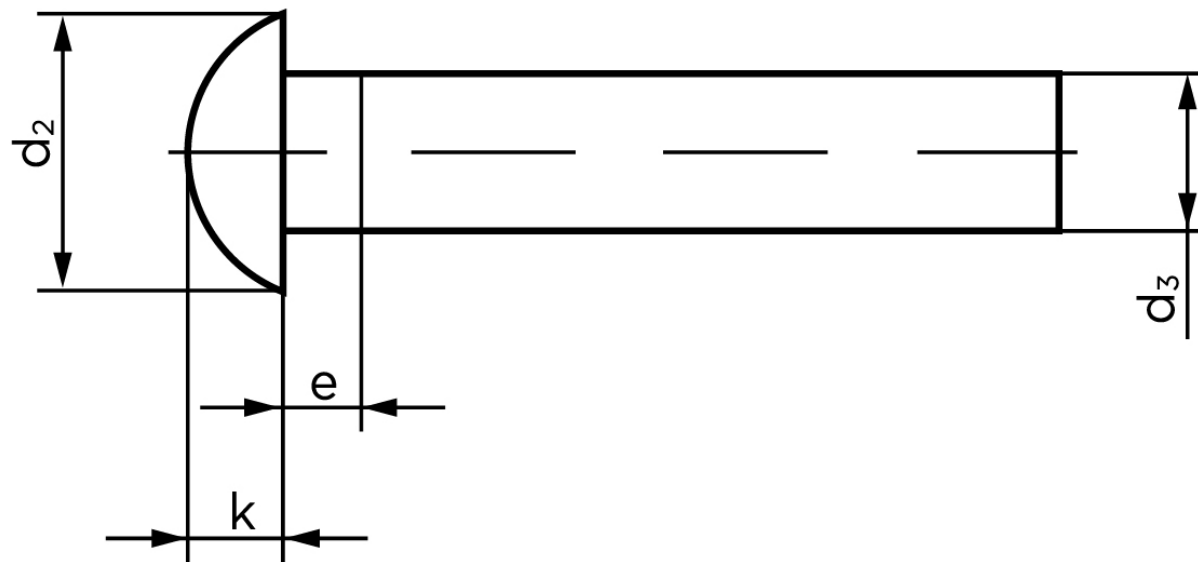

Rundhovedet Nitte DIN 660 Kobber 6x25 (250 Stk)

SKU: 006603000060025

GTIN: 4043952132593

Norm	DIN 660
Dimensions	6
d_2	10,5
d_3 min.	5,82
$e_{max.}$	3
$k_{DIN 660}$	3,6
$k_{DIN 661}$	3

Bemærk disse data er vejledende, og informationerne skal anses som vejledende, Bolte.dk stiller ingen garanti eller kan stilles til ansvar for overstående datatabel. Er du i tvivl så kontakt os på 75154999.