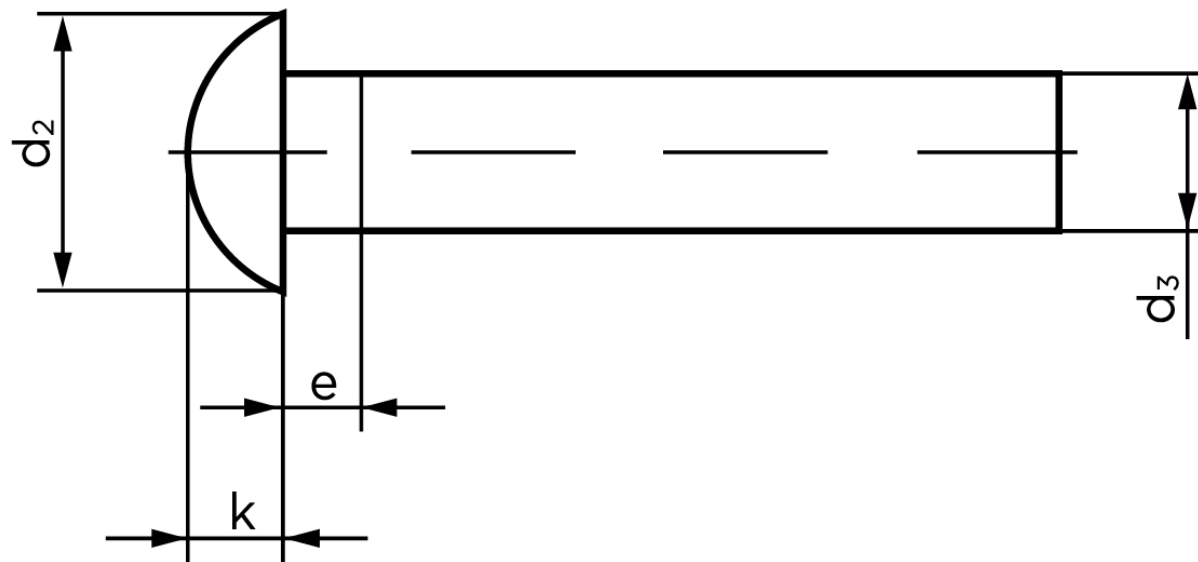

Rundhovedet Nitte DIN 660 Rustfri A2 6x30 (100 Stk)

SKU: 006609200060030

GTIN: 4043952134474

Norm	DIN 660
Dimensions	6
d_2	10,5
d_3 min.	5,82
$e_{max.}$	3
$k_{DIN 660}$	3,6
$k_{DIN 661}$	3

Bemærk disse data er vejledende, og informationerne skal anses som vejledende, Bolte.dk stiller ingen garanti eller kan stilles til ansvar for overstående datatabel. Er du i tvivl så kontakt os på 75154999.