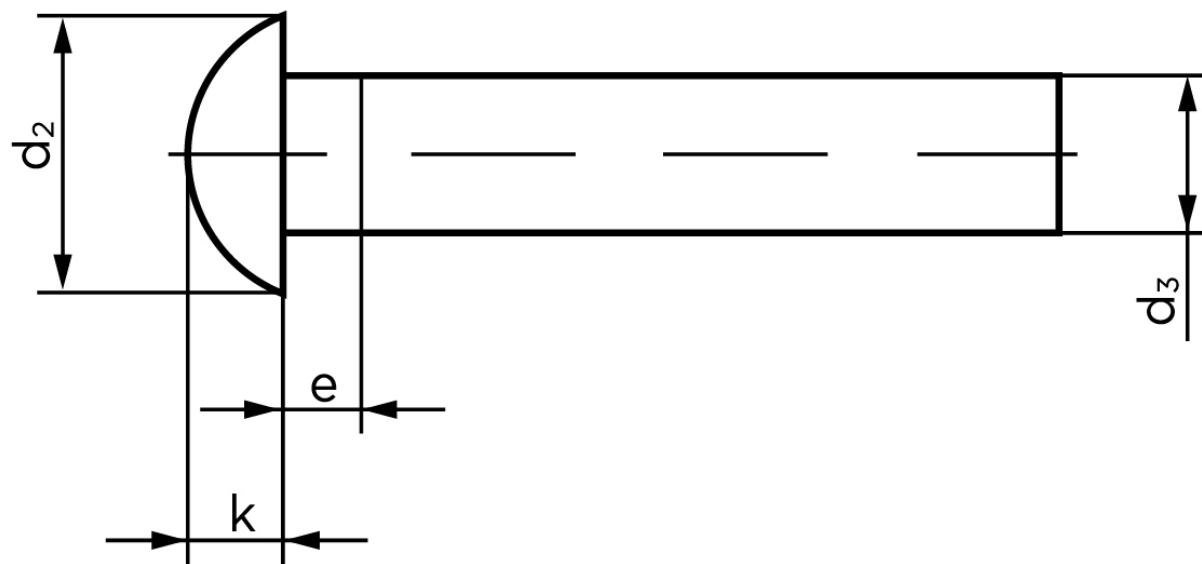

Rundhovedet Nitte DIN 660 Ubehandlet Stål 6x40 (250 Stk)

SKU: 006600000060040

GTIN: 4043952131473

Norm	DIN 660
Dimensions	6
d_2	10,5
d_3 min.	5,82
$e_{max.}$	3
$k_{DIN 660}$	3,6
$k_{DIN 661}$	3

Bemærk disse data er vejledende, og informationerne skal anses som vejledende, Bolte.dk stiller ingen garanti eller kan stilles til ansvar for overstående datatabel. Er du i tvivl så kontakt os på 75154999.