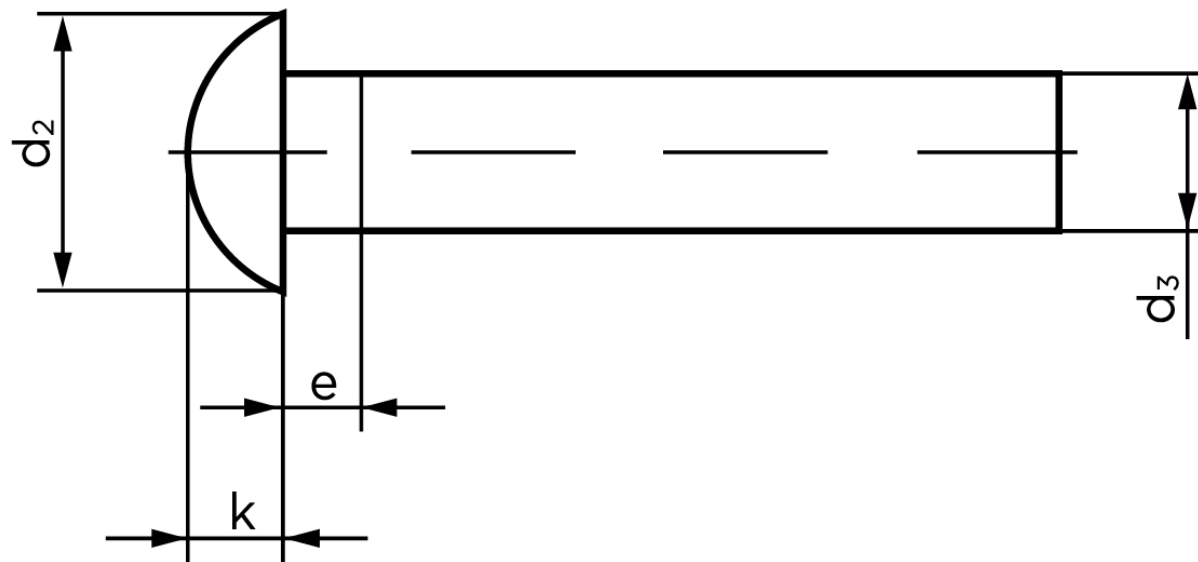

Rundhovedet Nitte DIN 660 Kobber 6x40 (250 Stk)

SKU: 006603000060040

GTIN: 4043952132623

Norm	DIN 660
Dimensions	6
d_2	10,5
d_3 min.	5,82
$e_{max.}$	3
$k_{DIN 660}$	3,6
$k_{DIN 661}$	3

Bemærk disse data er vejledende, og informationerne skal anses som vejledende, Bolte.dk stiller ingen garanti eller kan stilles til ansvar for overstående datatabel. Er du i tvivl så kontakt os på 75154999.