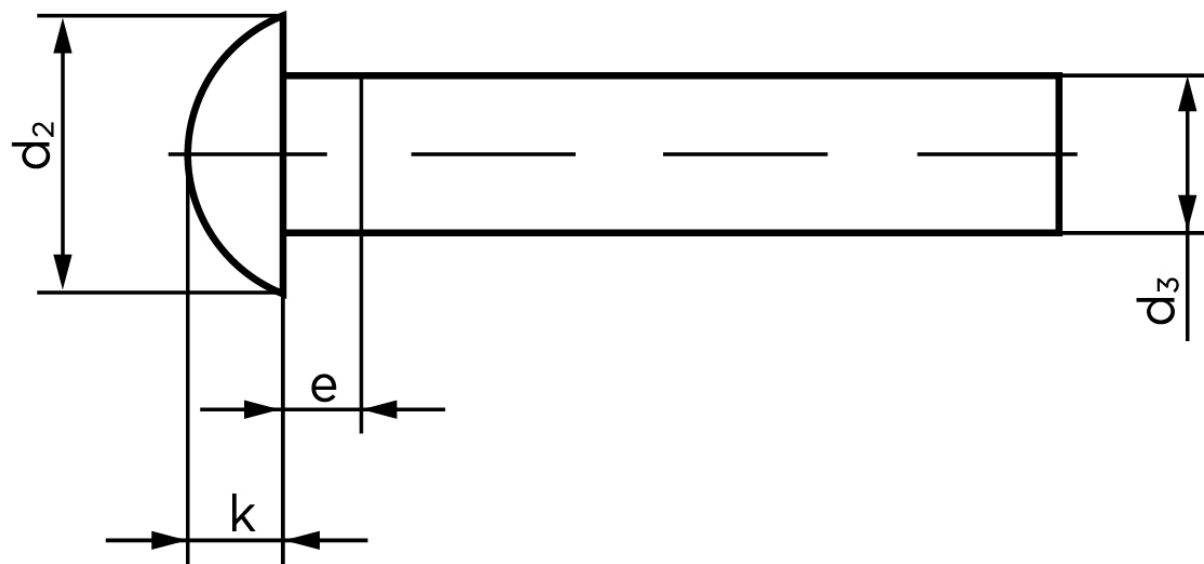

Rundhovedet Nitte DIN 660 Aluminium 99.5 - 6x40 (250 Stk)

SKU: 006603010060040

GTIN: 4043952133460

Norm	DIN 660
Dimensions	6
d_2	10,5
d_3 min.	5,82
$e_{max.}$	3
$k_{DIN 660}$	3,6
$k_{DIN 661}$	3

Bemærk disse data er vejledende, og informationerne skal anses som vejledende, Bolte.dk stiller ingen garanti eller kan stilles til ansvar for overstående datatabel. Er du i tvivl så kontakt os på 75154999.

Vil du vide mere om dette produkt
Forespørg pris her