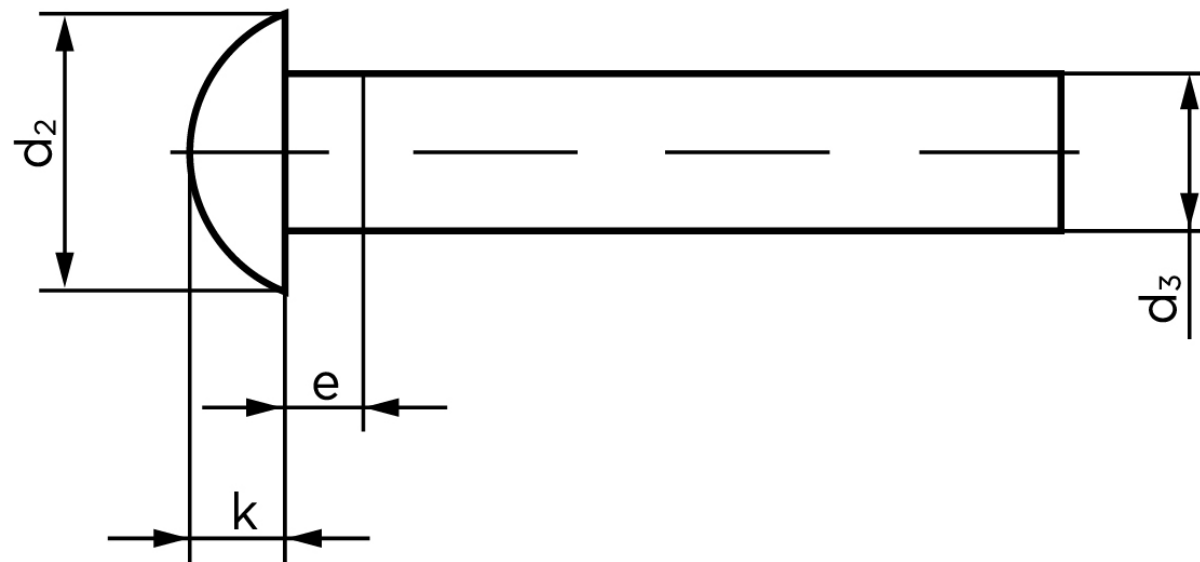

## Rundhovedet Nitte DIN 660 Kobber 6x45 (250 Stk)

SKU: 006603000060045

GTIN: 4043952132630

Norm	DIN 660
Dimensions	6
$d_2$	10,5
$d_3$ min.	5,82
$e_{max.}$	3
$k_{DIN 660}$	3,6
$k_{DIN 661}$	3

Bemærk disse data er vejledende, og informationerne skal anses som vejledende, Bolte.dk stiller ingen garanti eller kan stilles til ansvar for overstående datatabel. Er du i tvivl så kontakt os på 75154999.