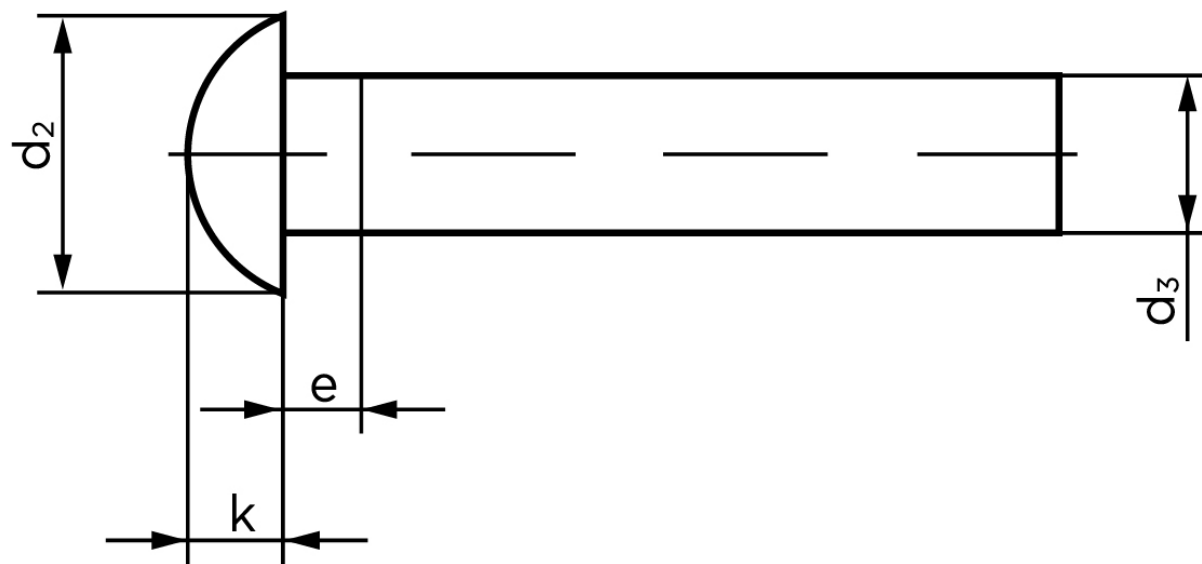

Rundhovedet Nitte DIN 660 Ubehandlet Stål 6x50 (250 Stk)

SKU: 006600000060050

GTIN: 4043952131497

Norm	DIN 660
Dimensions	6
d_2	10,5
d_3 min.	5,82
$e_{max.}$	3
$k_{DIN 660}$	3,6
$k_{DIN 661}$	3

Bemærk disse data er vejledende, og informationerne skal anses som vejledende, Bolte.dk stiller ingen garanti eller kan stilles til ansvar for overstående datatabel. Er du i tvivl så kontakt os på 75154999.